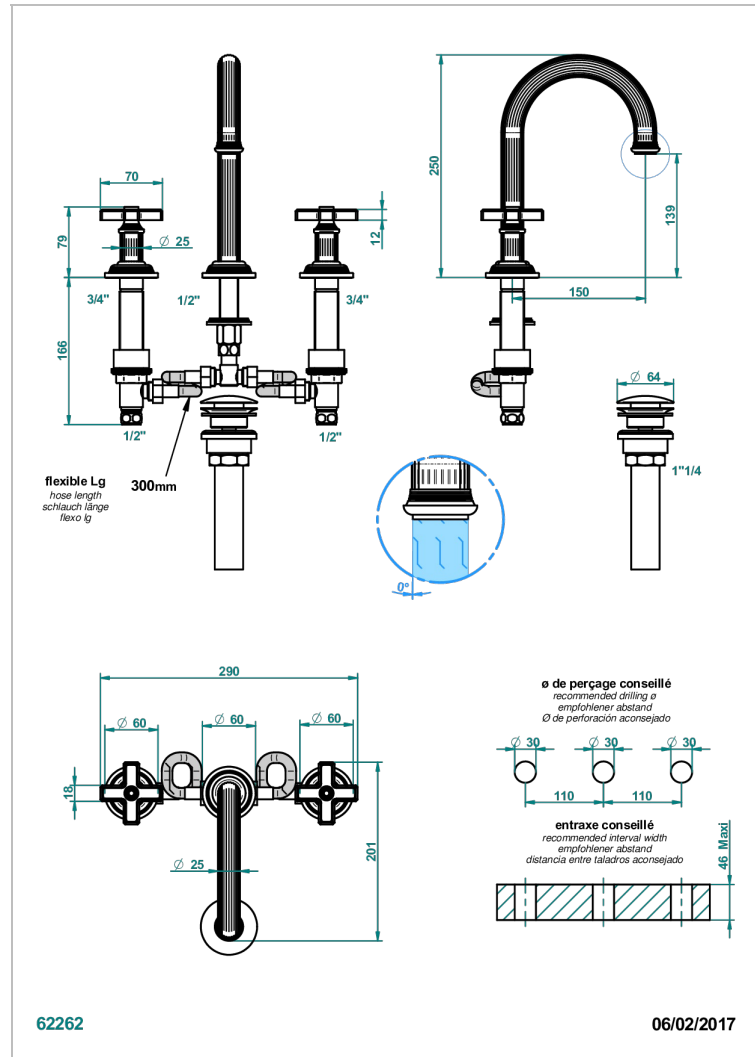

GRAND CENTRAL ONYX BLANC

U9R-152M/US

Mélangeur de lavabo 3 trous avec vidage, bec haut, serrage marbre, standard américain

THG[®]
PARIS

CARACTÉRISTIQUES

- Grand Central Onyx blanc
- Mélangeur de lavabo 3 trous avec vidage, bec haut, serrage marbre, standard américain