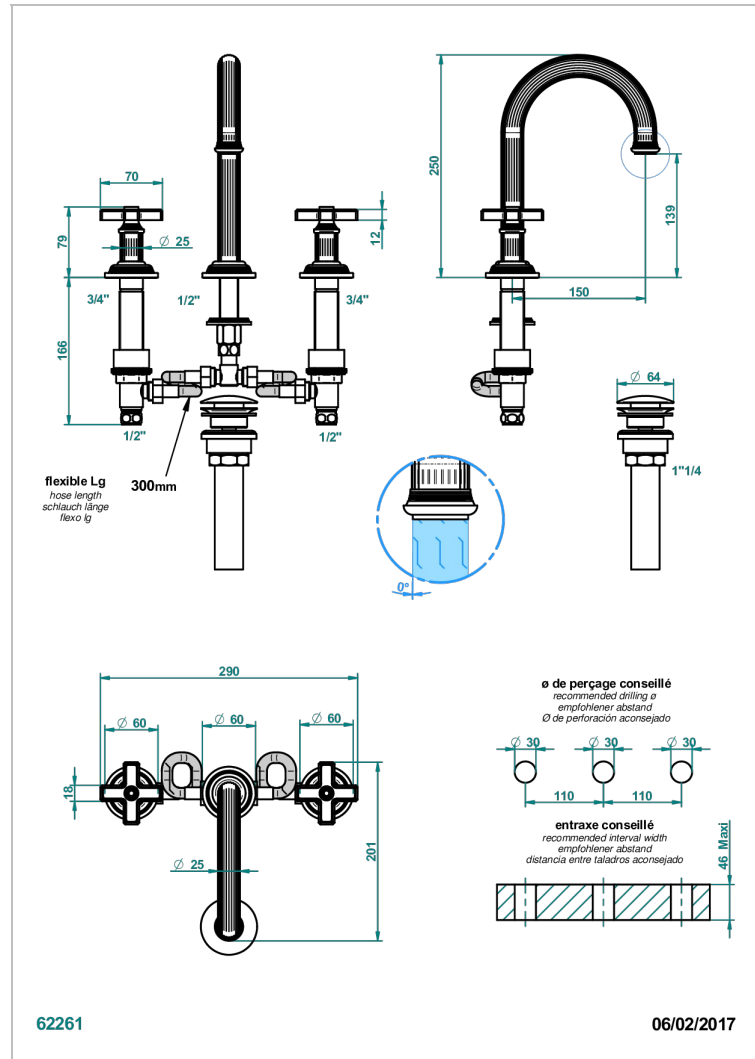

# GRAND CENTRAL ONYX NOIR

U9M-152M/US

Mélangeur de lavabo 3 trous avec vidage, bec haut, serrage marbre, standard américain

THG<sup>®</sup>  
PARIS

## CARACTÉRISTIQUES

- Bec haut
- Laiton sans plomb
- Têtes à disques céramique 1/2" 1/4 tour
- Aérateur-mousseur
- Adapté pour les plans vasques grande épaisseur
- Vidage et raccordements aux standards US