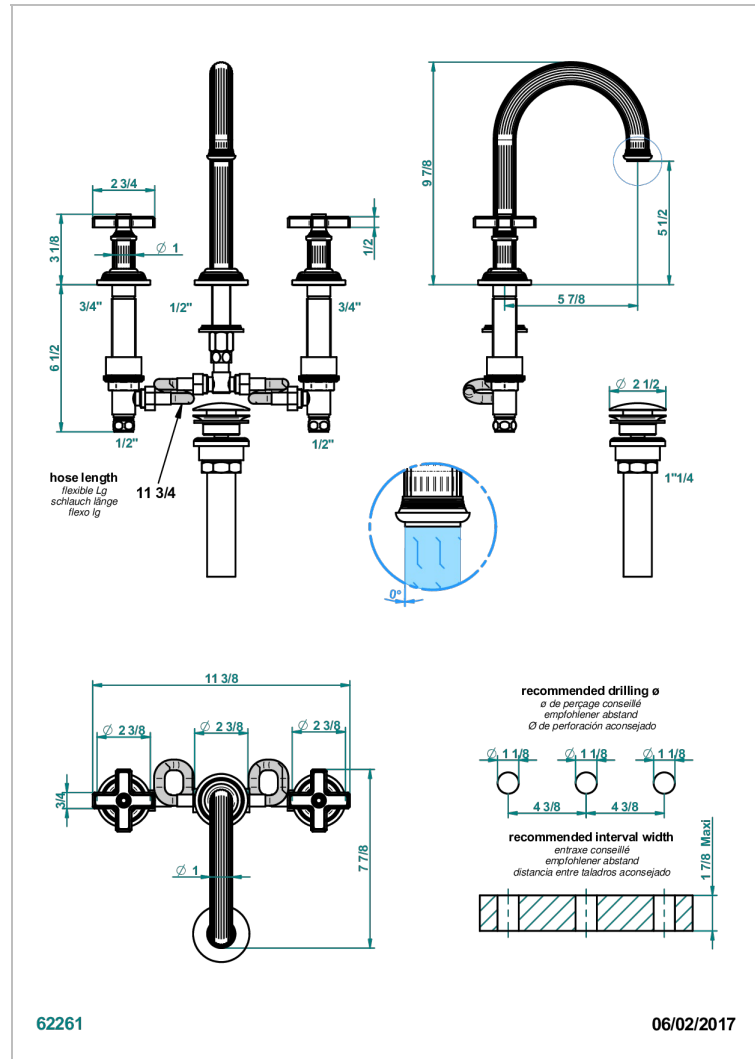

# GRAND CENTRAL ONYX NOIR

U9M-152M/US

Mélangeur de lavabo 3 trous avec vidage, bec haut, serrage marbre, standard américain

THG<sup>®</sup>  
PARIS

## CARACTÉRISTIQUES

- Bec haut
- Laiton sans plomb
- Têtes à disques céramique 1/2" 1/4 tour
- Aérateur-mousseur
- Adapté pour les plans vasques grande épaisseur
- Vidage et raccordements aux standards US