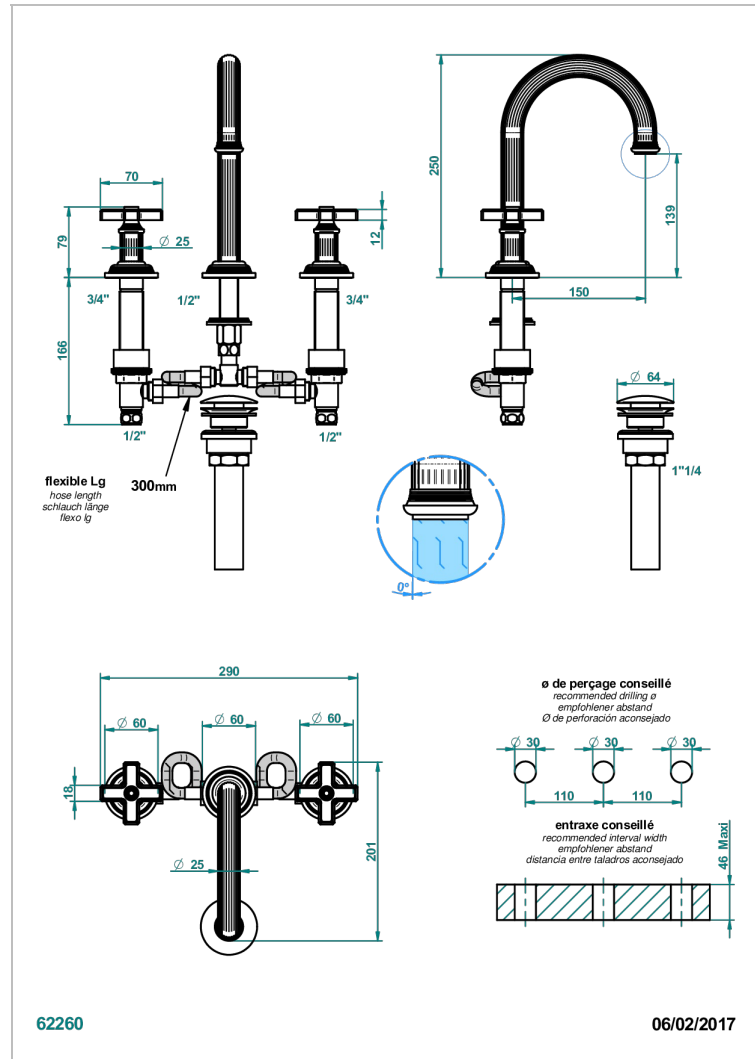

GRAND CENTRAL METAL

U9K-152M/US

Mélangeur de lavabo 3 trous avec vidage, bec haut, serrage marbre, standard américain

THG[®]
PARIS

CARACTÉRISTIQUES

- Grand Central Métal
- Mélangeur de lavabo 3 trous avec vidage, bec haut, serrage marbre, standard américain