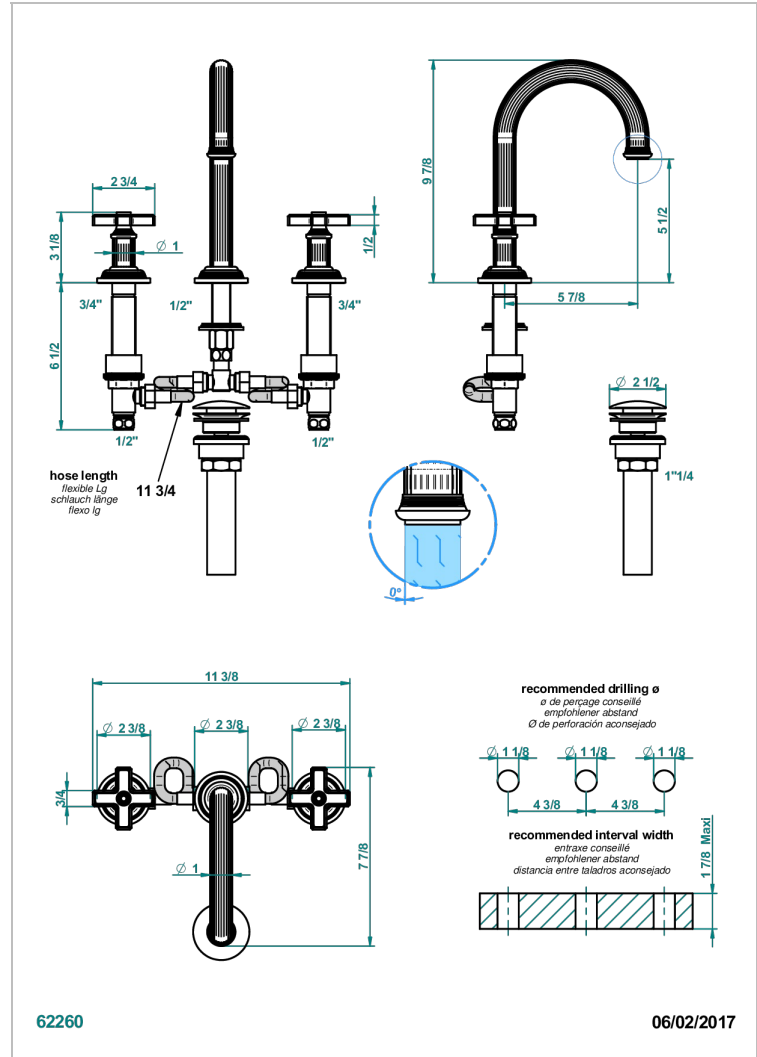

GRAND CENTRAL METAL

U9K-152M/US

Mélangeur de lavabo 3 trous avec vidage, bec haut, serrage marbre, standard américain

THG[®]
PARIS

CARACTÉRISTIQUES

- Grand Central Métal
- Mélangeur de lavabo 3 trous avec vidage, bec haut, serrage marbre, standard américain