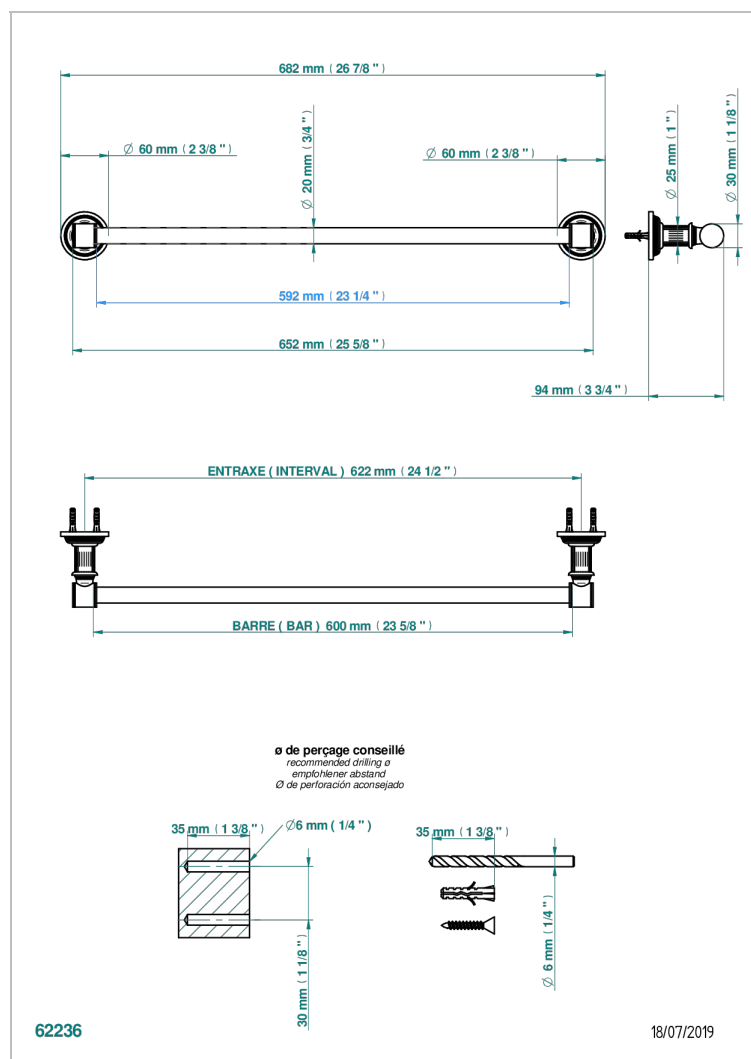

# GRAND CENTRAL ONYX BLANC A MANETTES

U9S-520/60

Porte-serviette 1 barre fixe Ø 20 mm long. 600 mm

## CARACTÉRISTIQUES

- Grand Central Onyx blanc à manettes
- Porte-serviette 1 barre fixe Ø 20 mm long. 600 mm