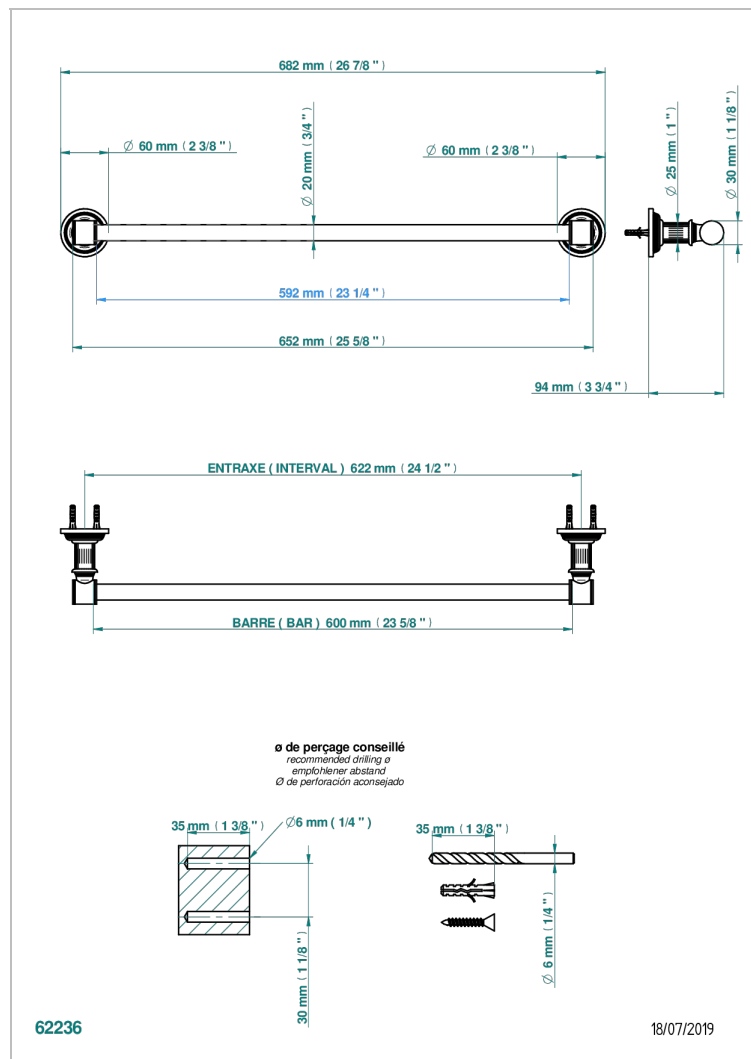

# GRAND CENTRAL ONYX BLANC A MANETTES

U9S-520/60

Porte-serviette 1 barre fixe Ø 20 mm long. 600 mm

## CARACTÉRISTIQUES

- Grand Central Onyx blanc à manettes
- Porte-serviette 1 barre fixe Ø 20 mm long. 600 mm