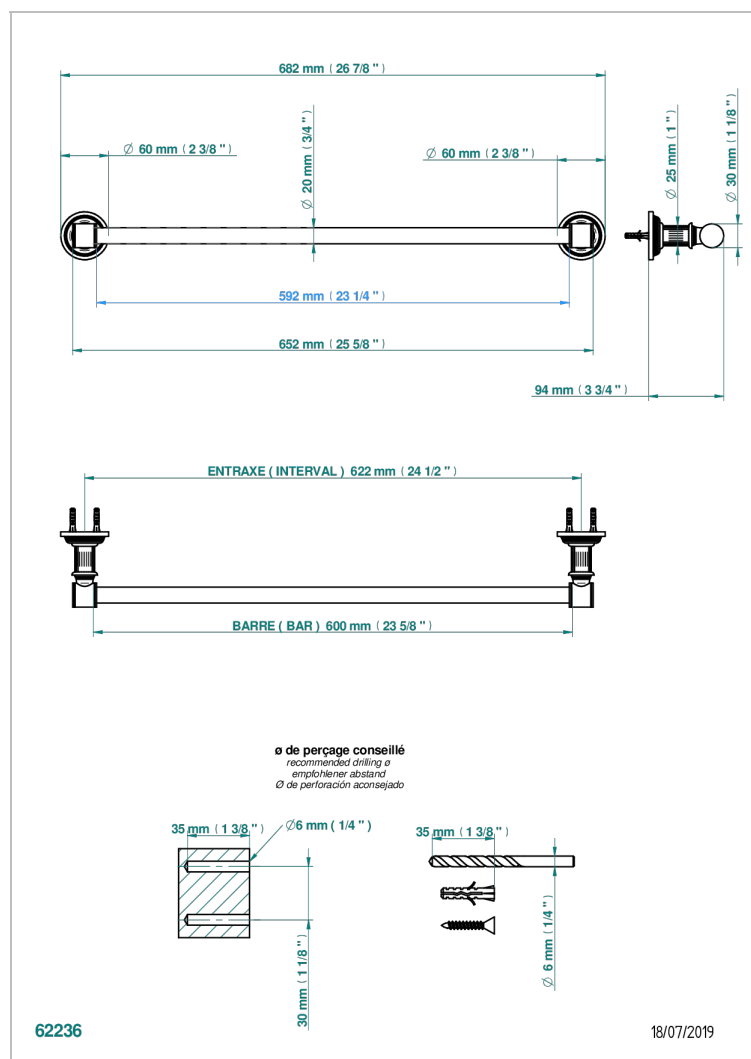

GRAND CENTRAL ONYX BLANC A MANETTES

U9S-520/60

Porte-serviette 1 barre fixe Ø 20 mm long. 600 mm

CARACTÉRISTIQUES

- Grand Central Onyx blanc à manettes
- Porte-serviette 1 barre fixe Ø 20 mm long. 600 mm

FINITIONS DISPONIBLES