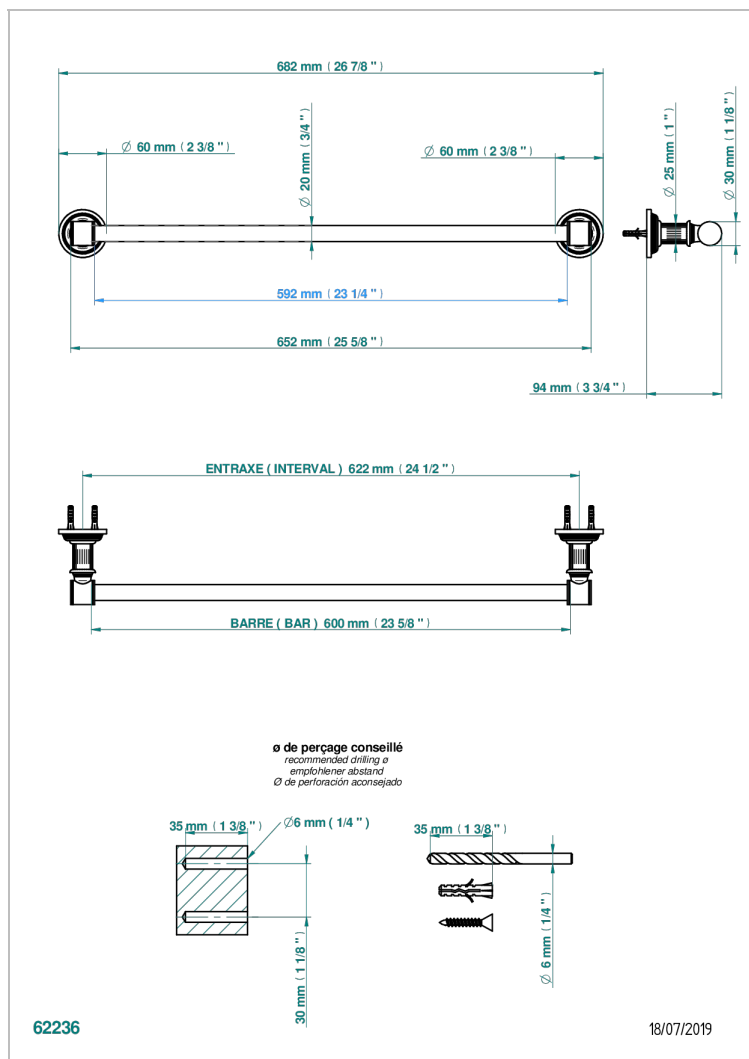

GRAND CENTRAL С РУЧКАМИ-РУКОЯТКАМИ С БЕЛЫМ ОНИКСОМ

U9S-520/60

Полотенцедержатель, длина 24"

ХАРАКТЕРИСТИКИ

- Grand central с ручками-рукоятками с белым ониксом
- Полотенцедержатель, длина 24"

ДОСТУПНЫЕ ВАРИАНТЫ ПОКРЫТИЙ