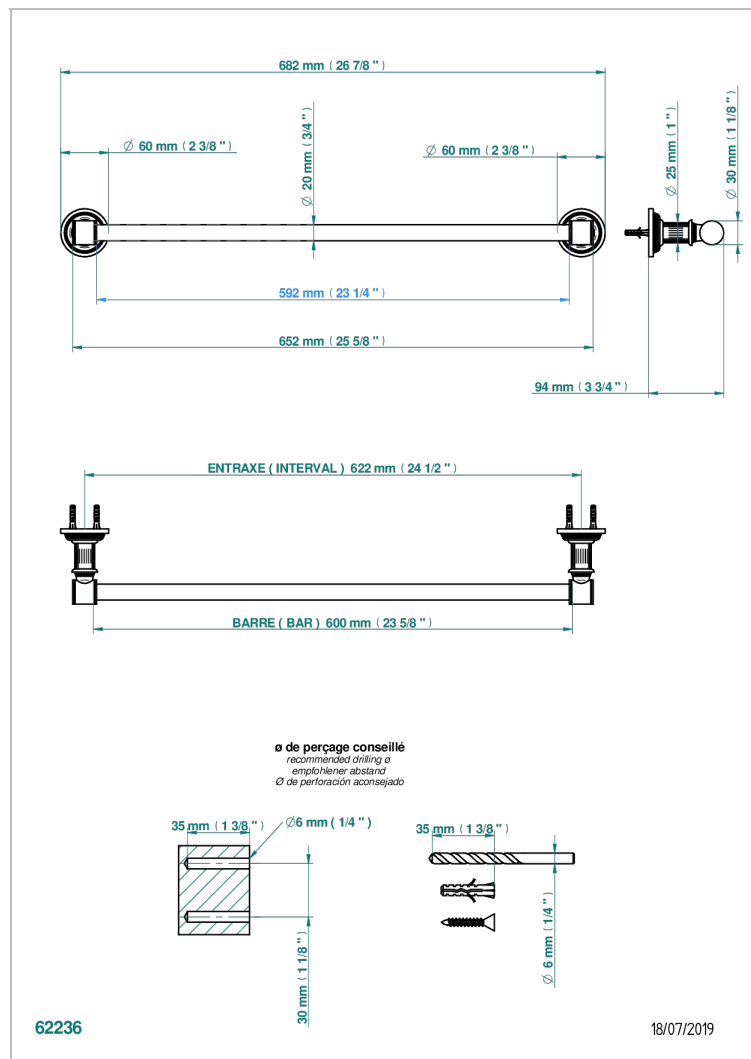

# GRAND CENTRAL ONYX BLANC A MANETTES

U9S-520/60

Porte-serviette 1 barre fixe Ø 20 mm long. 600 mm

62236

18/07/2019

## CARACTÉRISTIQUES

- Grand Central Onyx blanc à manettes
- Porte-serviette 1 barre fixe Ø 20 mm long. 600 mm