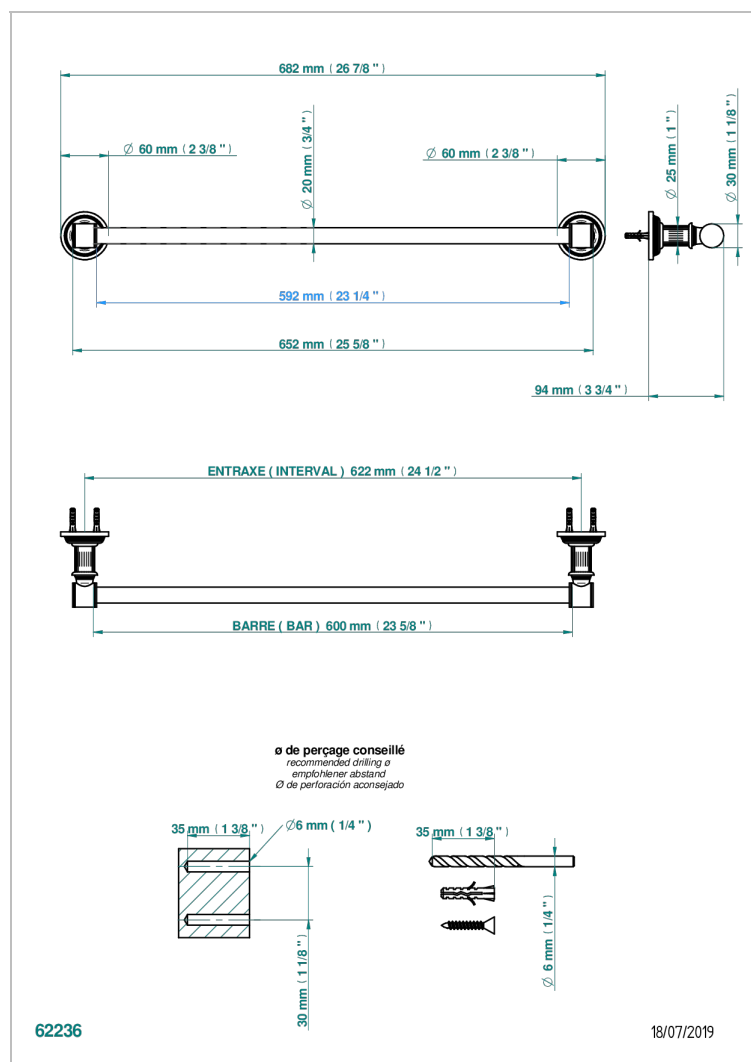

GRAND CENTRAL WHITE ONYX WITH LEVER HANDLES

U9S-520/60

Handtuchstange Länge 600 mm

EIGENSCHAFTEN

- Grand central White Onyx with lever handles
- Handtuchstange Länge 600 mm

VERFÜGBARE OBERFLÄCHEN

Altnickel - H28
Blassgold - F30
Blassgold matt unlackiert - F31
Bronze hell - D01
Chrom - A02
Chrom matt - C02