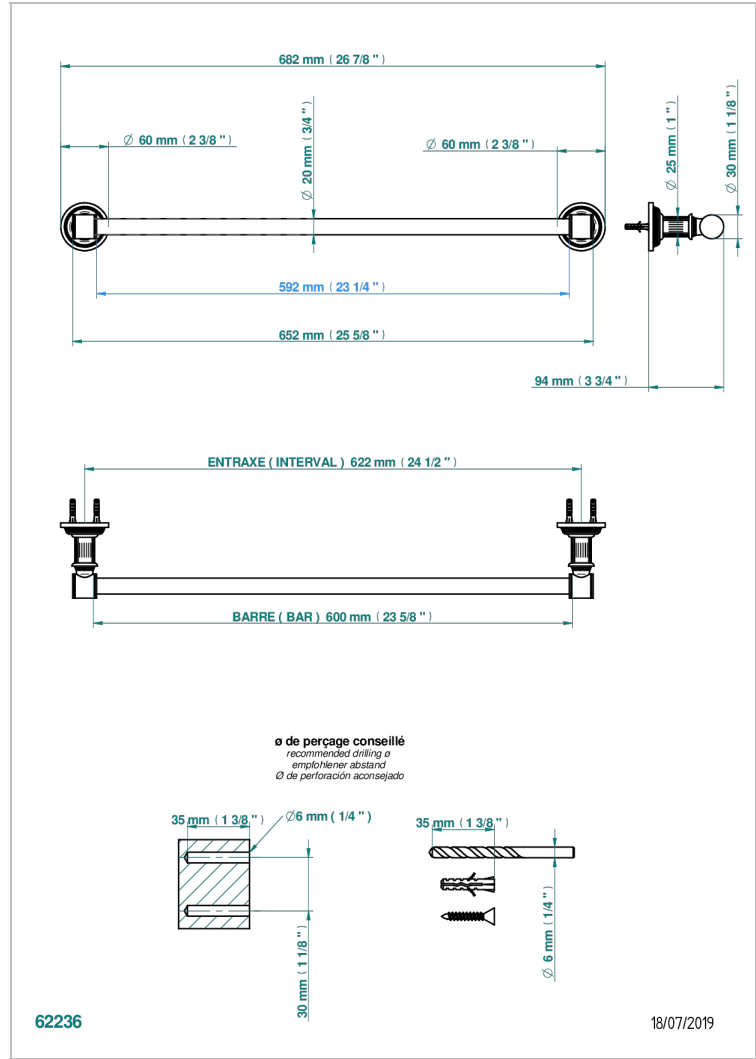

# GRAND CENTRAL WHITE ONYX WITH LEVER HANDLES

U9S-520/60

单杆固定毛巾架，直径20毫米，长600毫米

## 特色

- Grand central White Onyx with lever handles
- 单杆固定毛巾架，直径20毫米，长600毫米