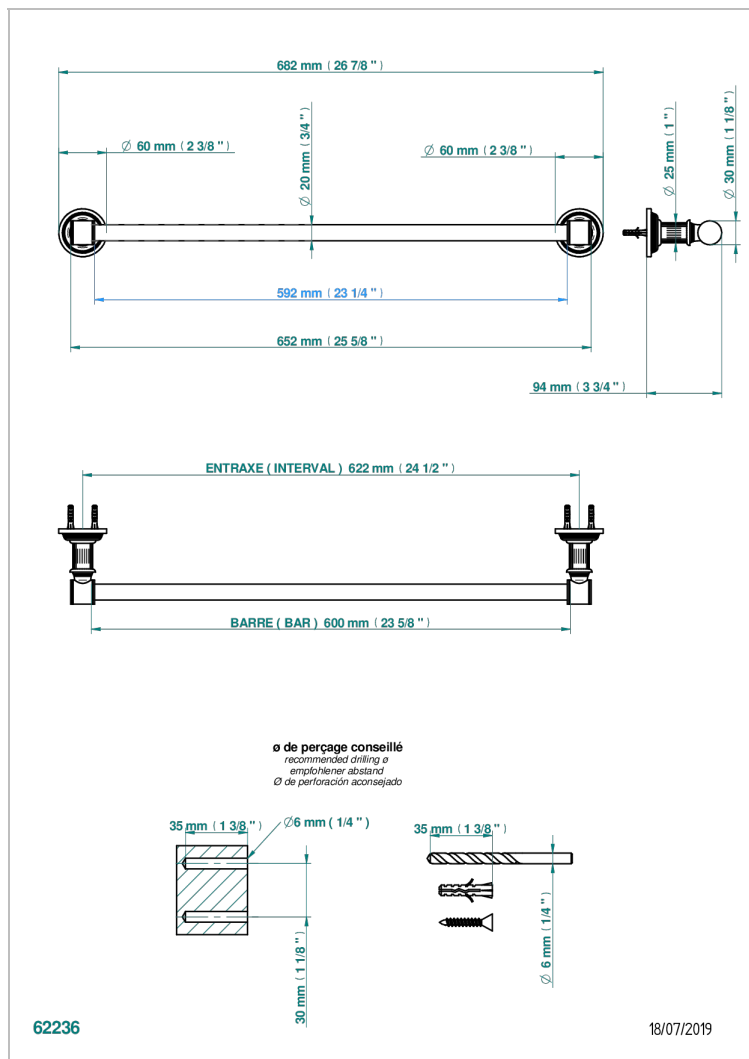

# GRAND CENTRAL WHITE ONYX

U9R-520/60

Toallero lg 600 mm

THG<sup>®</sup>  
PARIS

## CARACTERÍSTICAS

- Grand central White Onyx
- Toallero lg 600 mm