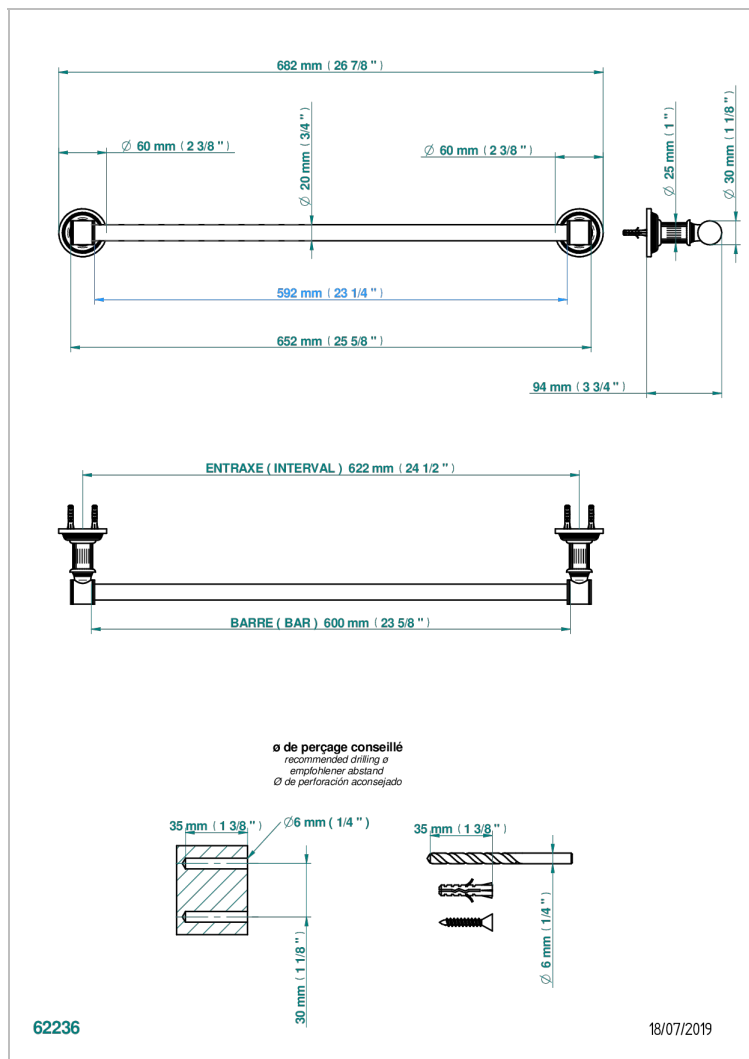

GRAND CENTRAL WHITE ONYX

U9R-520/60

Toallero lg 600 mm

THG[®]
PARIS

CARACTERÍSTICAS

- Grand central White Onyx
- Toallero lg 600 mm

ACABADOS DISPONIBLES

Bronce claro - D01
Cerámica negra mate - D30
Cobre viejo mate - H07
Cromo - A02
Cromo mate - C02
Dorado - F01