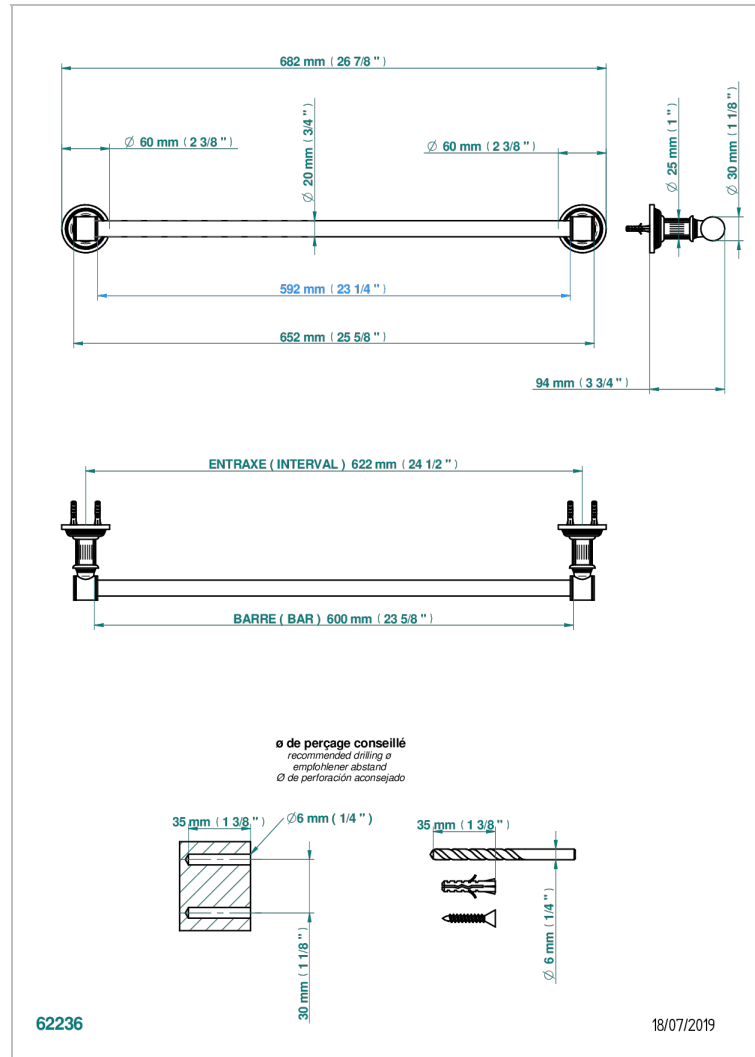

GRAND CENTRAL WHITE ONYX

U9R-520/60

Handtuchstange Länge 600 mm

THG[®]
PARIS

EIGENSCHAFTEN

- Grand central White Onyx
- Handtuchstange Länge 600 mm

VERFÜGBARE OBERFLÄCHEN

Altnickel - H28
Blassgold - F30
Blassgold matt unlackiert - F31
Bronze hell - D01
Chrom - A02
Chrom matt - C02