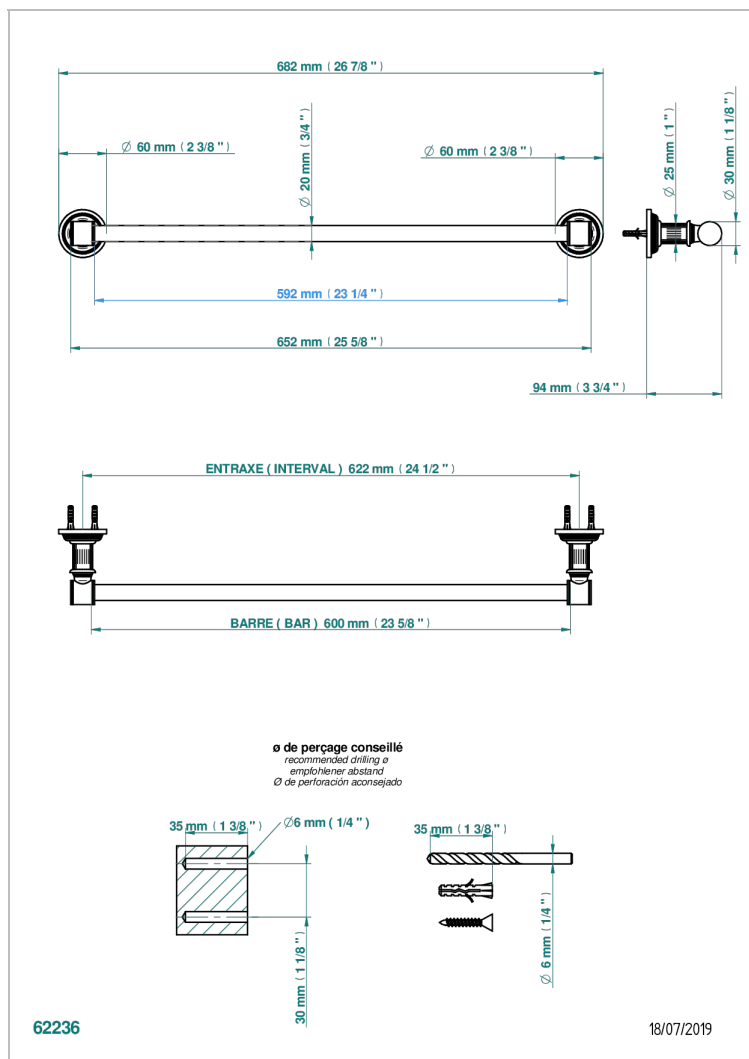

GRAND CENTRAL С РУЧКАМИ-КРЕСТИКАМИ С БЕЛЫМ ОНИКСОМ

U9R-520/60

Полотенцедержатель, длина 24"

ХАРАКТЕРИСТИКИ

- Grand central с ручками-крестиками с белым ониксом
- Полотенцедержатель, длина 24"

ДОСТУПНЫЕ ВАРИАНТЫ ПОКРЫТИЙ