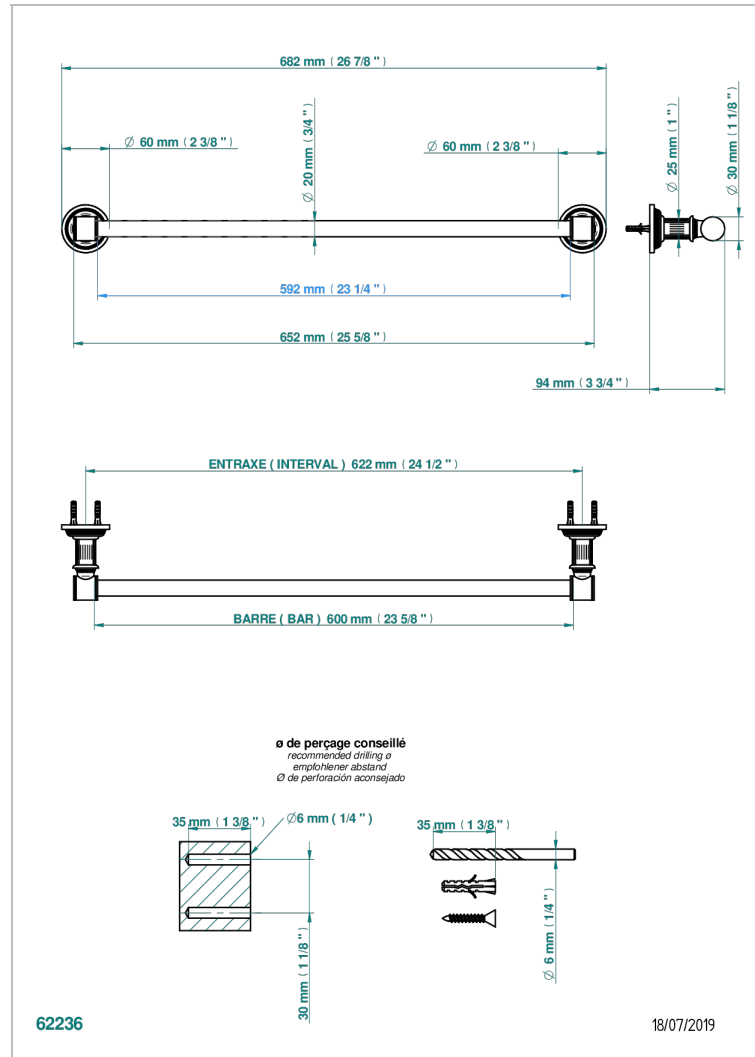

# GRAND CENTRAL WHITE ONYX

U9R-520/60

Handtuchstange Länge 600 mm

THG<sup>®</sup>  
PARIS

## EIGENSCHAFTEN

- Grand central White Onyx
- Handtuchstange Länge 600 mm