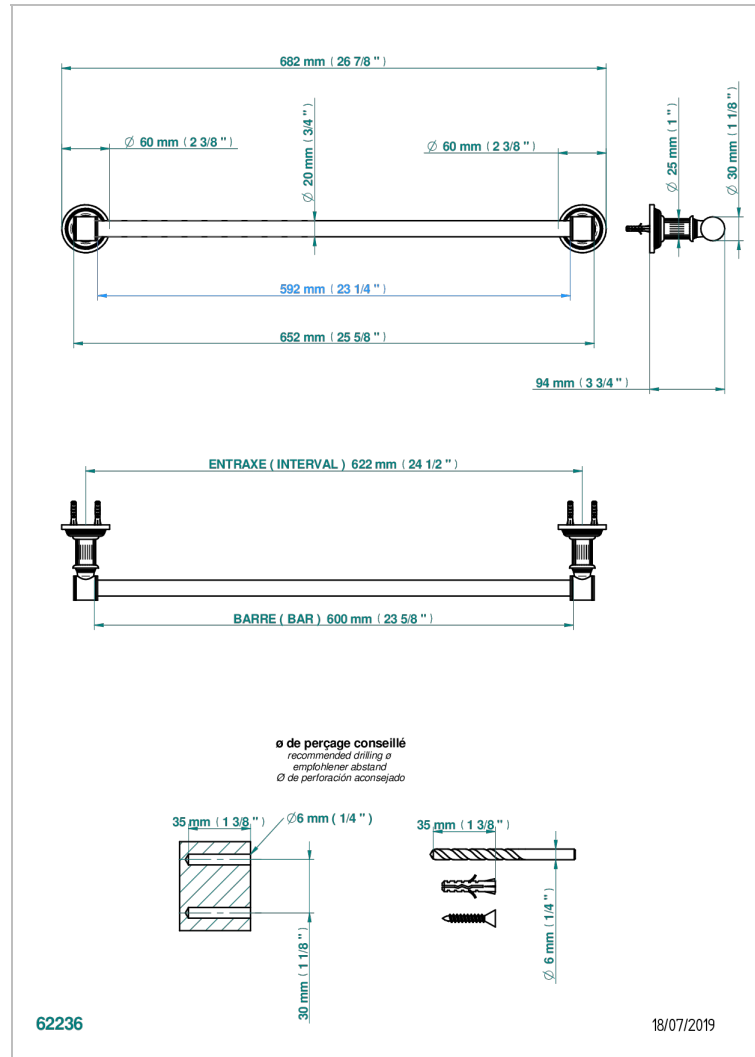

# GRAND CENTRAL ONYX NOIR A MANETTES

U9N-520/60

Porte-serviette 1 barre fixe Ø 20 mm long. 600 mm

THG<sup>®</sup>  
PARIS

## CARACTÉRISTIQUES

- Grand Central Onyx noir à manettes
- Porte-serviette 1 barre fixe Ø 20 mm long. 600 mm