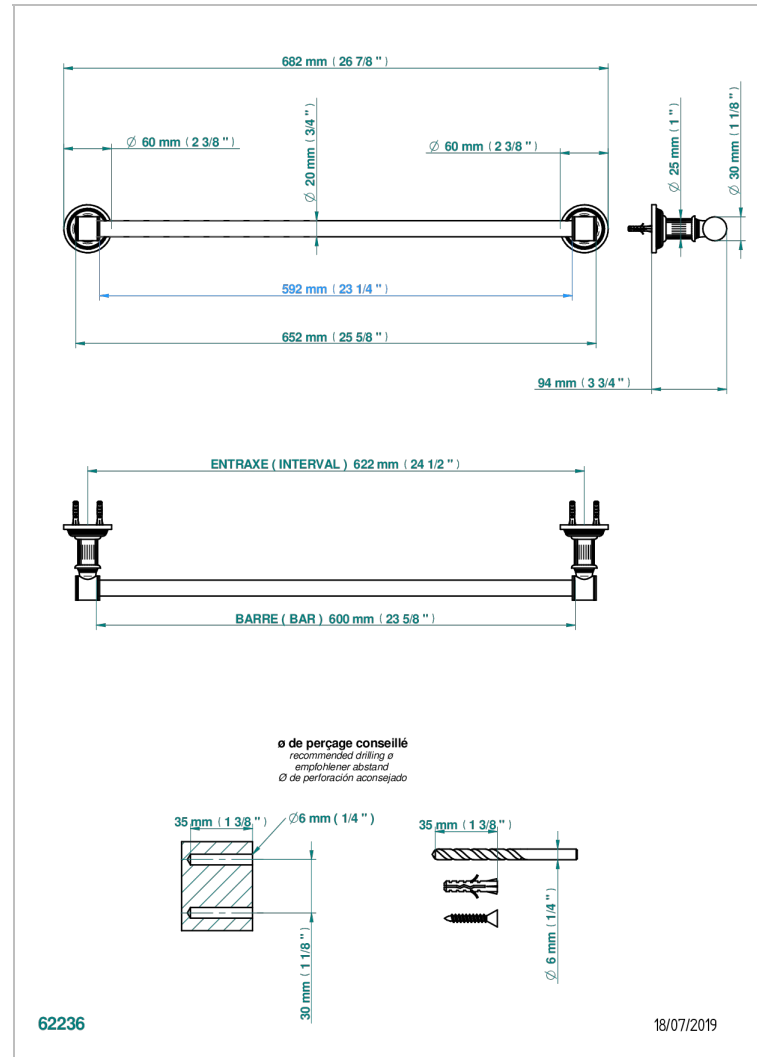

GRAND CENTRAL BLACK ONYX WITH LEVER

U9N-520/60

Toallero lg 600 mm

THG[®]
PARIS

CARACTERÍSTICAS

- Grand central Black Onyx with lever
- Toallero lg 600 mm

ACABADOS DISPONIBLES

Bronce claro - D01
Cerámica negra mate - D30
Cobre viejo mate - H07
Cromo - A02
Cromo mate - C02
Dorado - F01