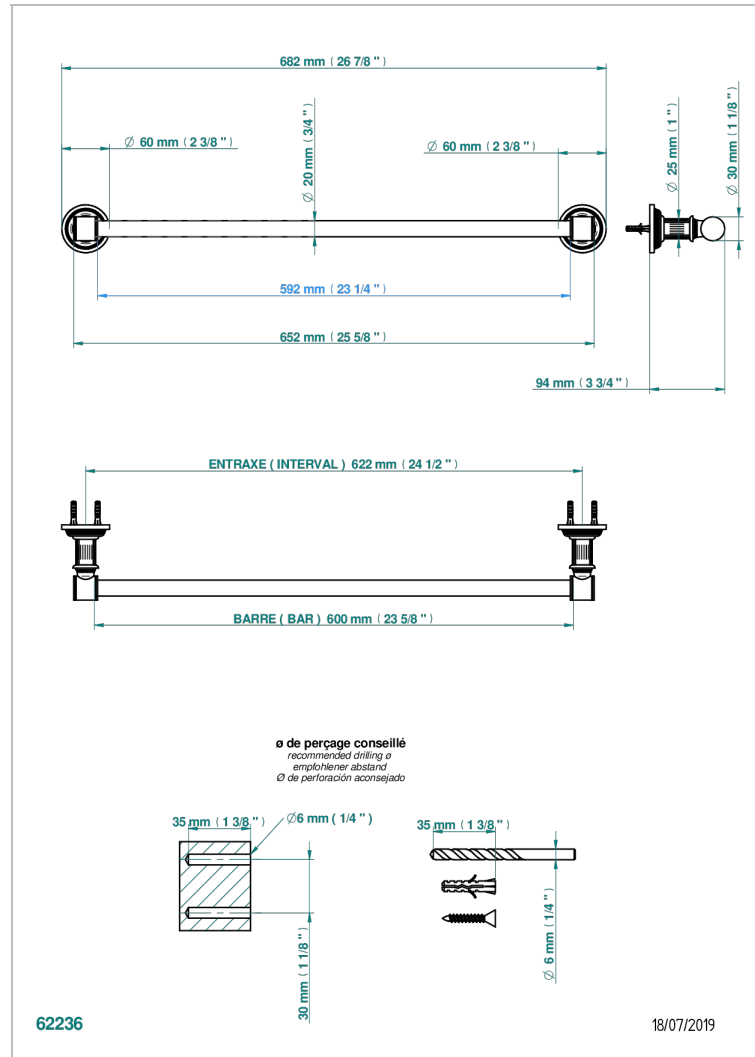

GRAND CENTRAL BLACK ONYX WITH LEVER

U9N-520/60

Handtuchstange Länge 600 mm

THG[®]
PARIS

EIGENSCHAFTEN

- Grand central Black Onyx with lever
- Handtuchstange Länge 600 mm

VERFÜGBARE OBERFLÄCHEN

Altnickel - H28
Blassgold - F30
Blassgold matt unlackiert - F31
Bronze hell - D01
Chrom - A02
Chrom matt - C02