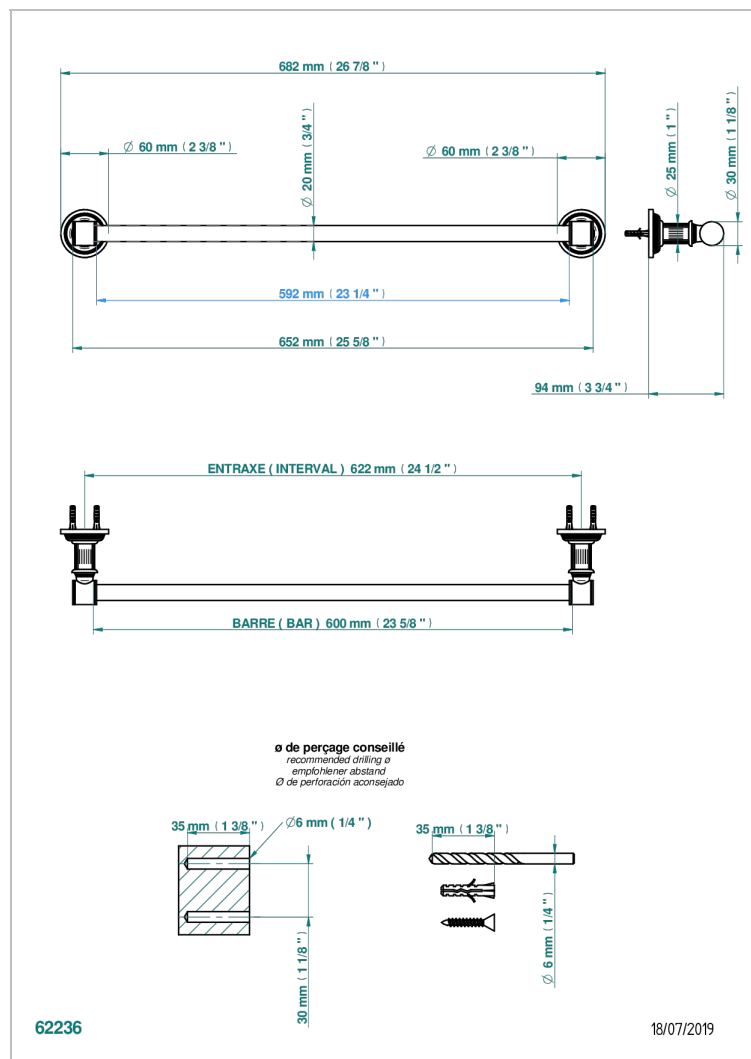

GRAND CENTRAL С РУЧКАМИ-РУКОЯТКАМИ С ЧЕРНЫМ ОНИКСОМ

U9N-520/60

Полотенцедержатель, длина 24"

ХАРАКТЕРИСТИКИ

- Grand central с ручками-рукоятками с чёрным ониксом
- Полотенцедержатель, длина 24"

ДОСТУПНЫЕ ВАРИАНТЫ ПОКРЫТИЙ