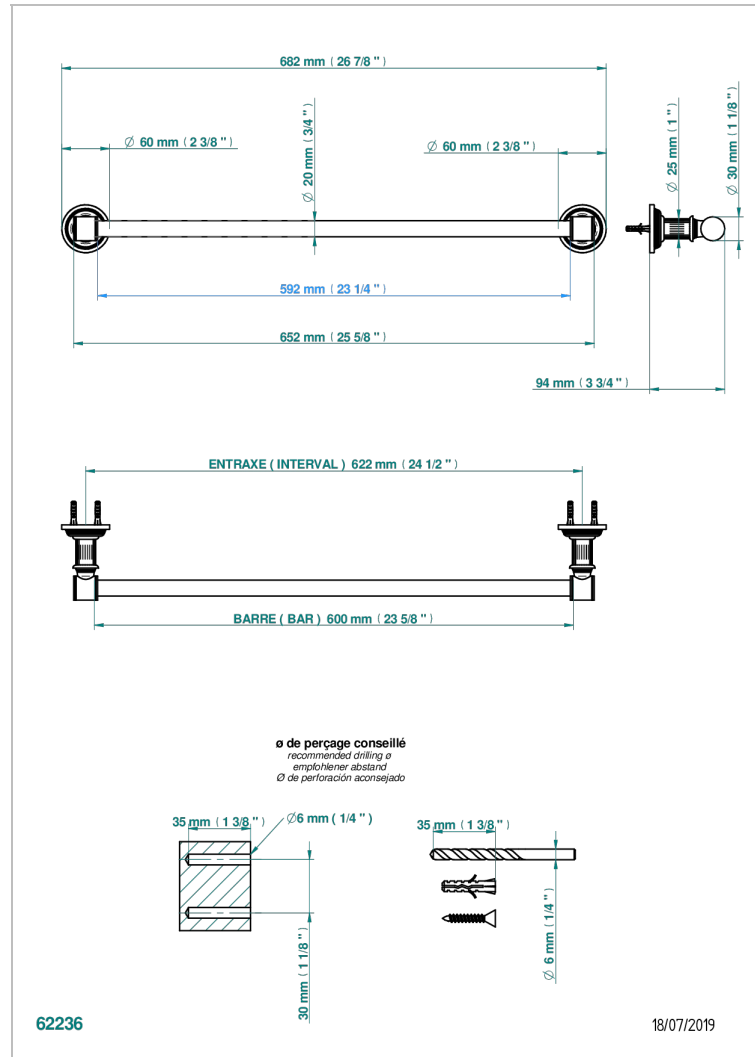

GRAND CENTRAL ONYX NOIR A MANETTES

U9N-520/60

Porte-serviette 1 barre fixe Ø 20 mm long. 600 mm

THG[®]
PARIS

CARACTÉRISTIQUES

- Grand Central Onyx noir à manettes
- Porte-serviette 1 barre fixe Ø 20 mm long. 600 mm