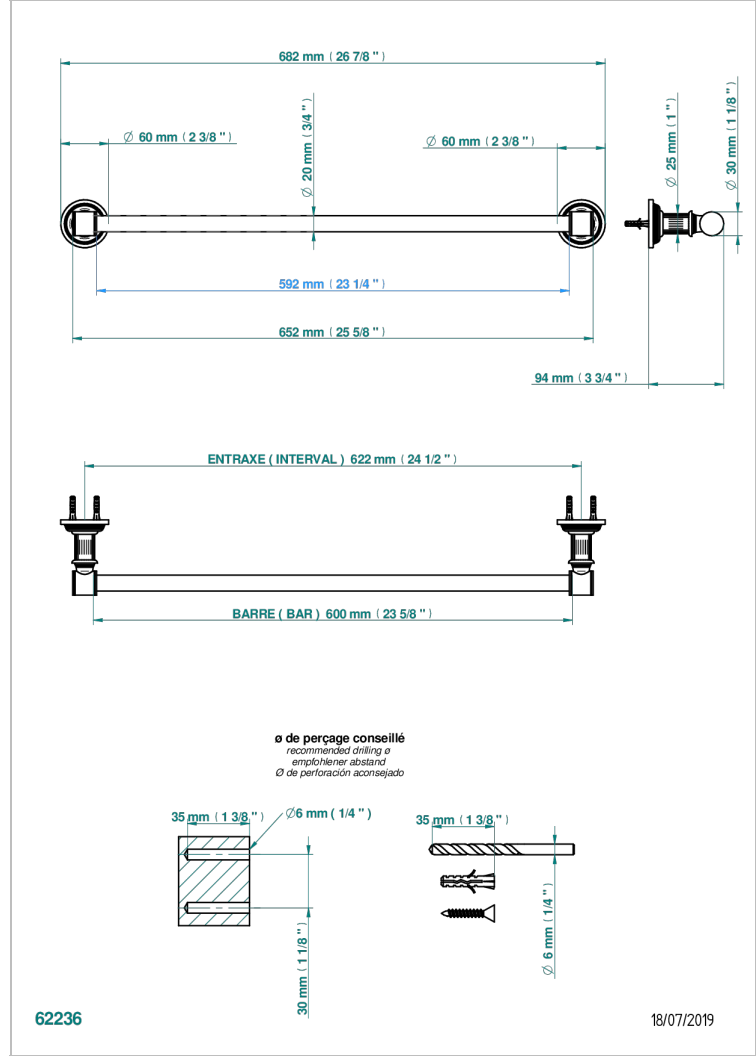

GRAND CENTRAL ONYX NOIR

U9M-520/60

Porte-serviette 1 barre fixe Ø 20 mm long. 600 mm

THG[®]
PARIS

62236

18/07/2019

CARACTÉRISTIQUES

- Grand Central Onyx noir
- Porte-serviette 1 barre fixe Ø 20 mm long. 600 mm