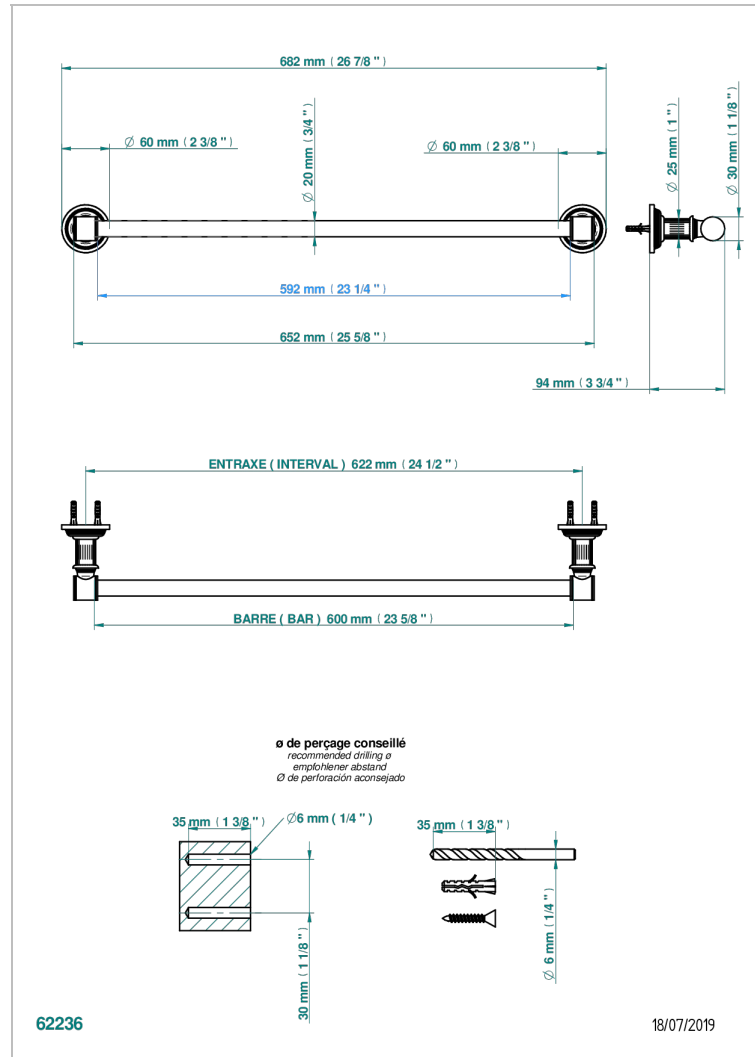

GRAND CENTRAL BLACK ONYX

U9M-520/60

Toallero lg 600 mm

THG[®]
PARIS

CARACTERÍSTICAS

- Grand central Black Onyx
- Toallero lg 600 mm

ACABADOS DISPONIBLES

Bronce claro - D01
Cerámica negra mate - D30
Cobre viejo mate - H07
Cromo - A02
Cromo mate - C02
Dorado - F01