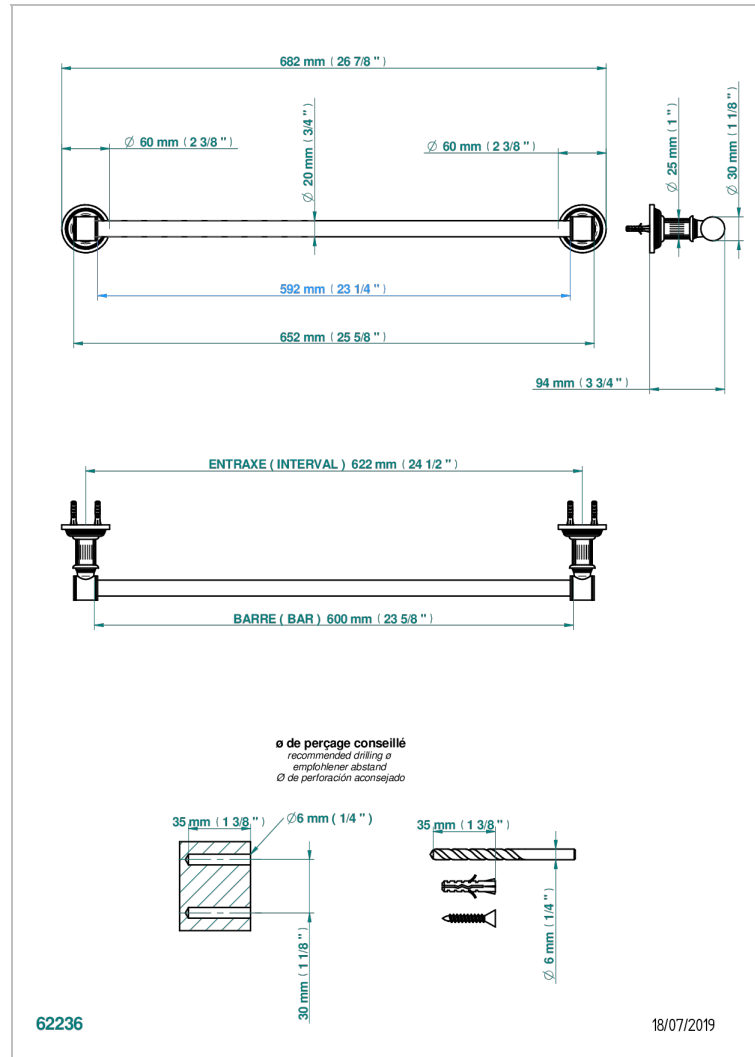

GRAND CENTRAL ONYX NOIR

U9M-520/60

Porte-serviette 1 barre fixe Ø 20 mm long. 600 mm

THG[®]
PARIS

CARACTÉRISTIQUES

- Grand Central Onyx noir
- Porte-serviette 1 barre fixe Ø 20 mm long. 600 mm

FINITIONS DISPONIBLES