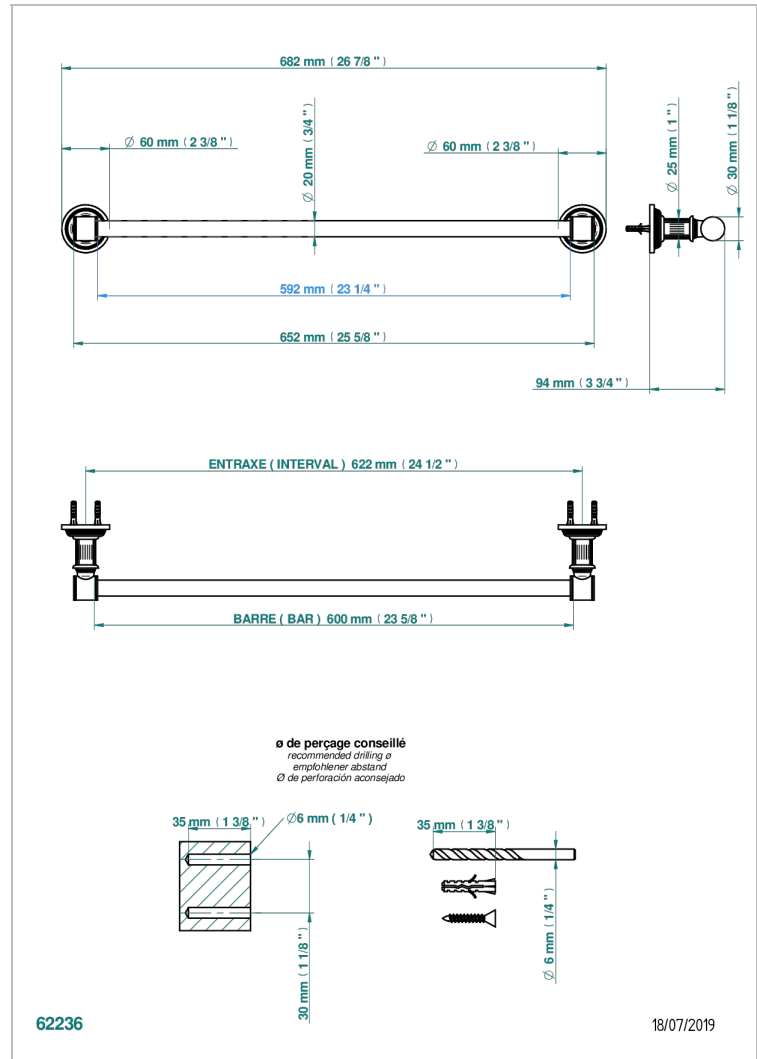

GRAND CENTRAL ONYX NOIR

U9M-520/60

Porte-serviette 1 barre fixe Ø 20 mm long. 600 mm

THG[®]
PARIS

CARACTÉRISTIQUES

- Grand Central Onyx noir
- Porte-serviette 1 barre fixe Ø 20 mm long. 600 mm

FINITIONS DISPONIBLES