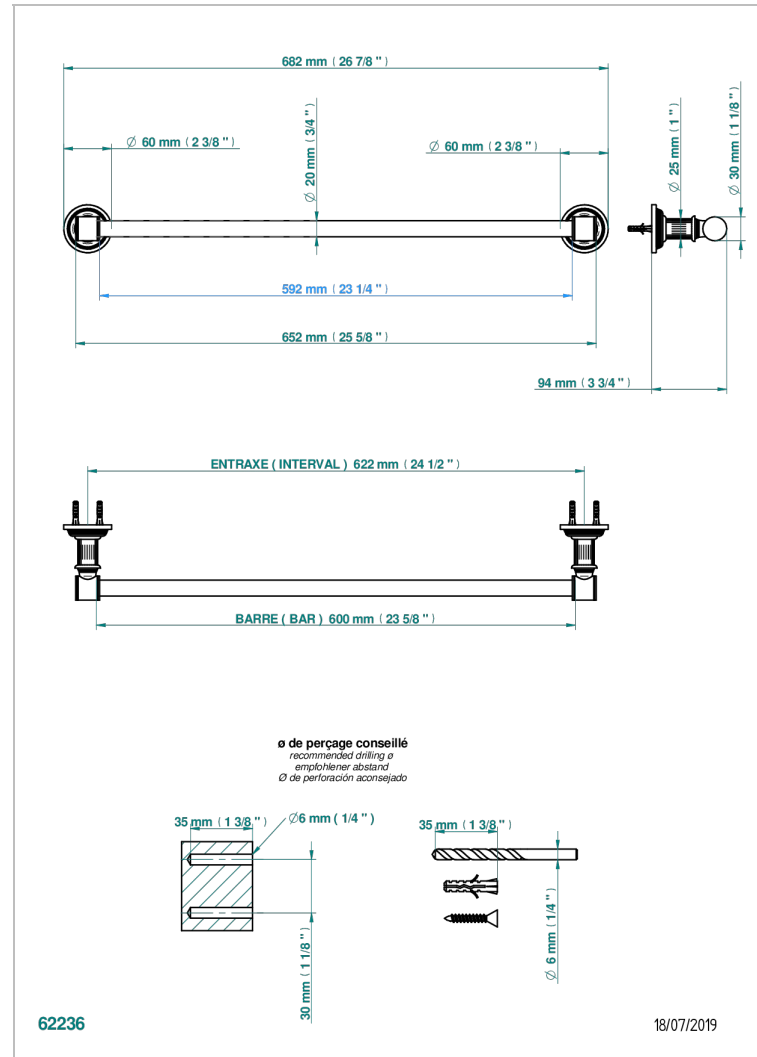

GRAND CENTRAL BLACK ONYX

U9M-520/60

Toallero lg 600 mm

THG[®]
PARIS

CARACTERÍSTICAS

- Grand central Black Onyx
- Toallero lg 600 mm

ACABADOS DISPONIBLES

Bronce claro - D01
Cerámica negra mate - D30
Cobre viejo mate - H07
Cromo - A02
Cromo mate - C02
Dorado - F01