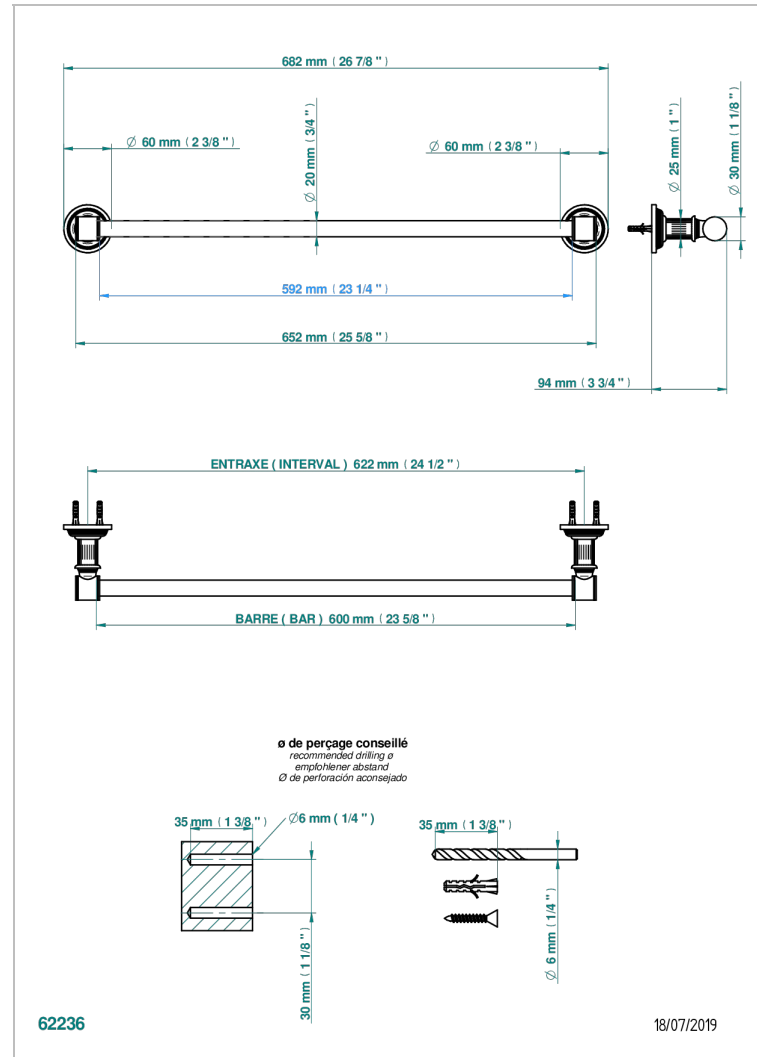

GRAND CENTRAL BLACK ONYX

U9M-520/60

Handtuchstange Länge 600 mm

THG[®]
PARIS

EIGENSCHAFTEN

- Grand central Black Onyx
- Handtuchstange Länge 600 mm

VERFÜGBARE OBERFLÄCHEN

Altnickel - H28
Blassgold - F30
Blassgold matt unlackiert - F31
Bronze hell - D01
Chrom - A02
Chrom matt - C02