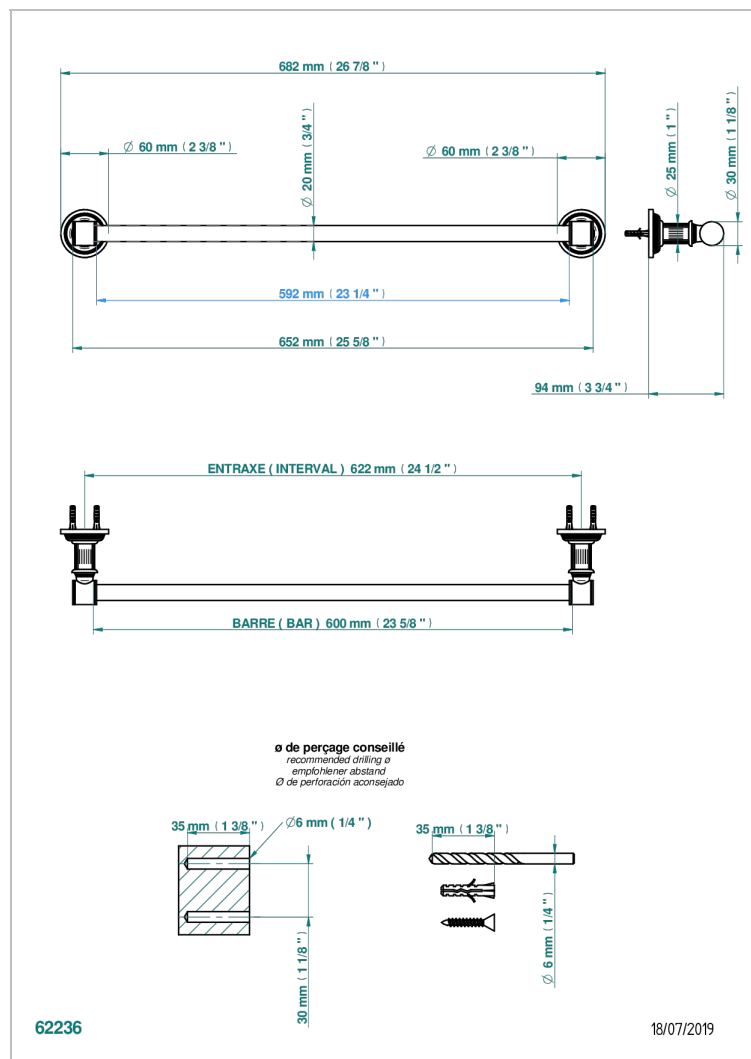

GRAND CENTRAL С РУЧКАМИ-КРЕСТИКАМИ С ЧЕРНЫМ ОНИКСОМ

U9M-520/60

Полотенцедержатель, длина 24"

ХАРАКТЕРИСТИКИ

- Grand central с ручками-крестиками с чёрным ониксом
- Полотенцедержатель, длина 24"

ДОСТУПНЫЕ ВАРИАНТЫ ПОКРЫТИЙ