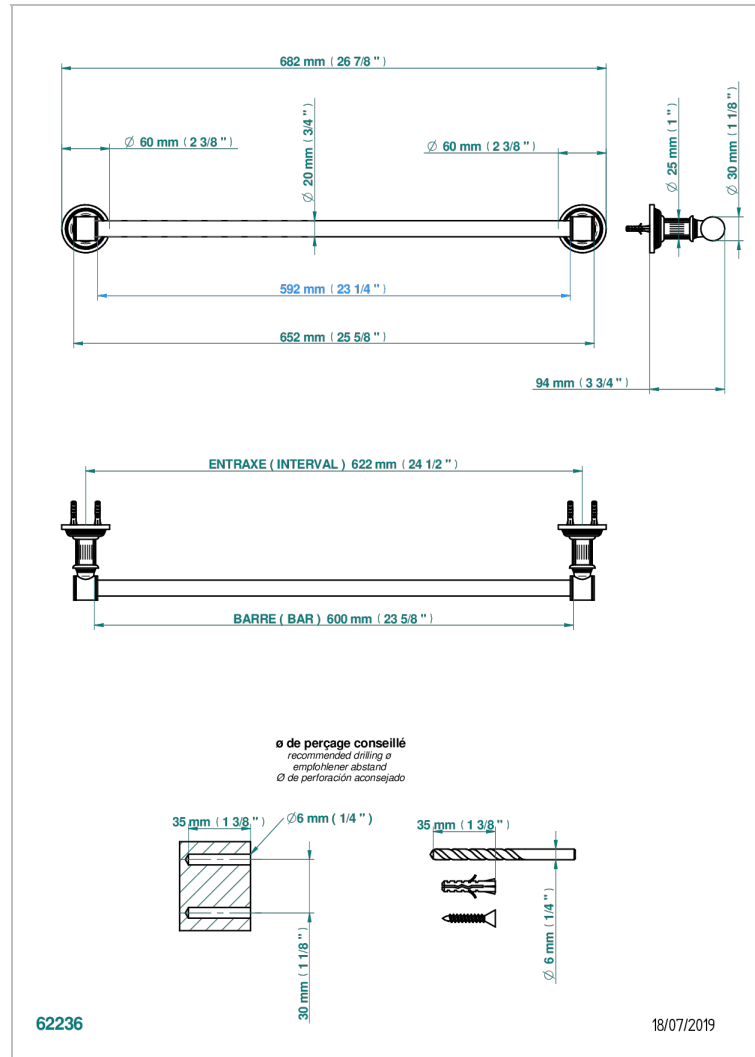

# GRAND CENTRAL BLACK ONYX

U9M-520/60

Handtuchstange Länge 600 mm

THG<sup>®</sup>  
PARIS

## EIGENSCHAFTEN

- Grand central Black Onyx
- Handtuchstange Länge 600 mm