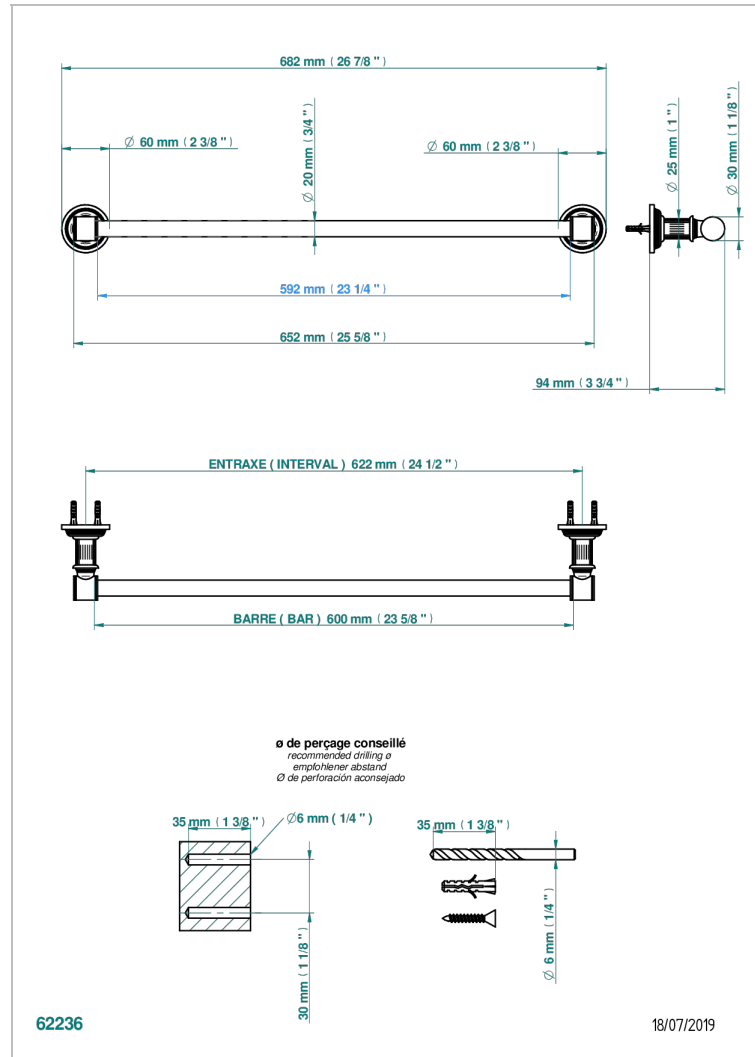

# GRAND CENTRAL METAL A MANETTES

U9L-520/60

Porte-serviette 1 barre fixe Ø 20 mm long. 600 mm

THG<sup>®</sup>  
PARIS

62236

18/07/2019

## CARACTÉRISTIQUES

- Grand Central Métal à manettes
- Porte-serviette 1 barre fixe Ø 20 mm long. 600 mm