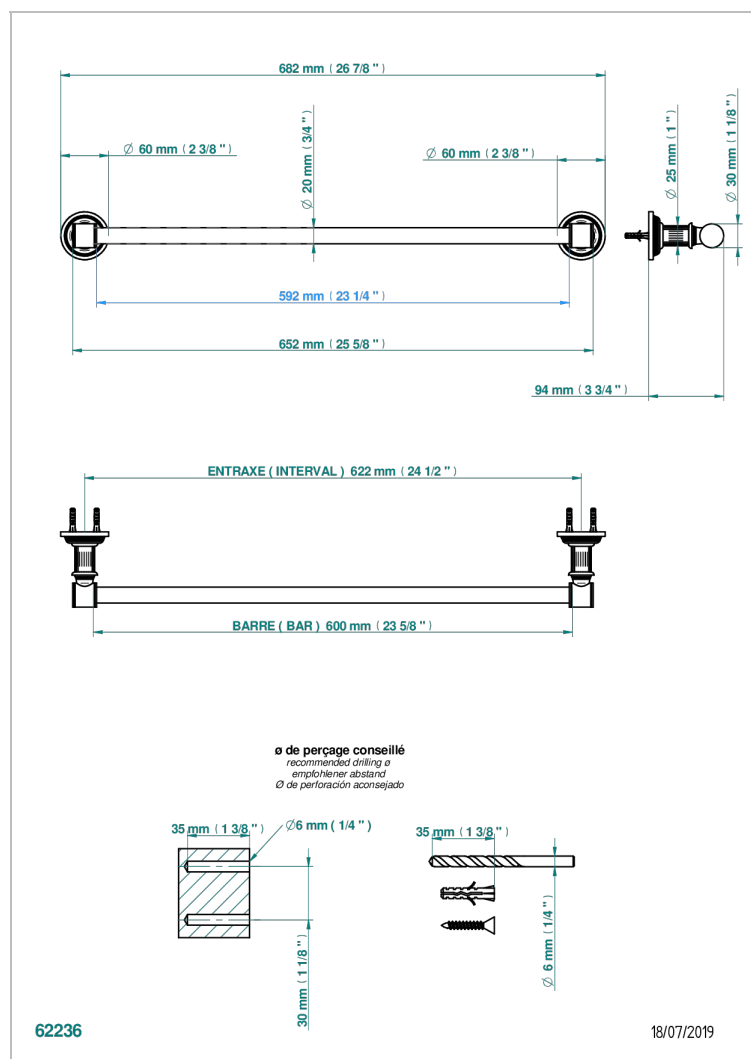

GRAND CENTRAL METAL WITH LEVER

U9L-520/60

Handtuchstange Länge 600 mm

THG[®]
PARIS

EIGENSCHAFTEN

- Grand central Metal with lever
- Handtuchstange Länge 600 mm

VERFÜGBARE OBERFLÄCHEN

Altnickel - H28
Blassgold - F30
Blassgold matt unlackiert - F31
Bronze hell - D01
Chrom - A02
Chrom matt - C02