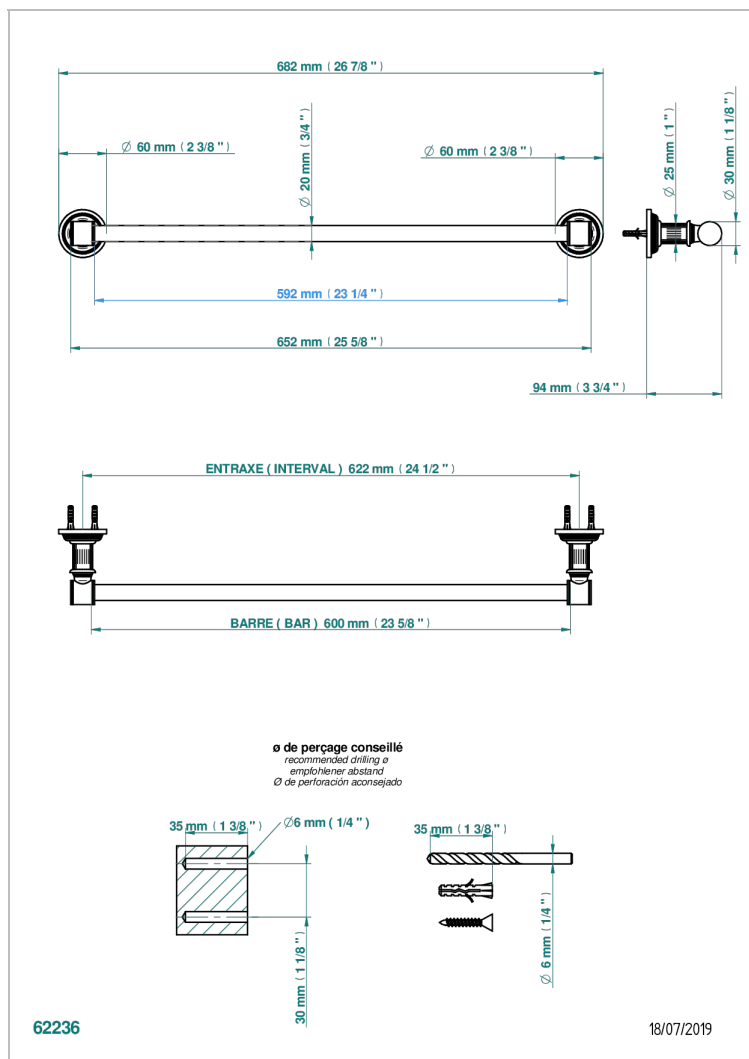

# GRAND CENTRAL С МЕТАЛЛИЧЕСКИМИ РУЧКАМИ-РУКОЯТКАМИ

U9L-520/60

Полотенцедержатель, длина 24"

## ХАРАКТЕРИСТИКИ

- Grand central с металлическими ручками-рукоятками
- Полотенцедержатель, длина 24"