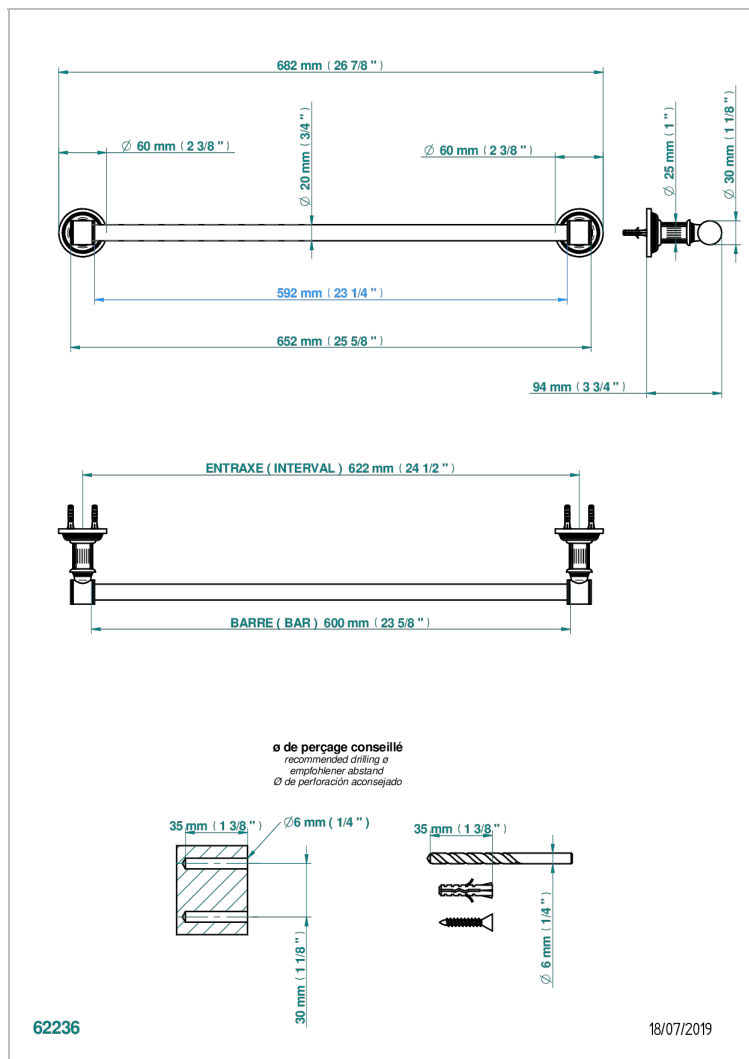

GRAND CENTRAL METAL A MANETTES

U9L-520/60

Porte-serviette 1 barre fixe Ø 20 mm long. 600 mm

CARACTÉRISTIQUES

- Grand Central Métal à manettes
- Porte-serviette 1 barre fixe Ø 20 mm long. 600 mm

FINITIONS DISPONIBLES