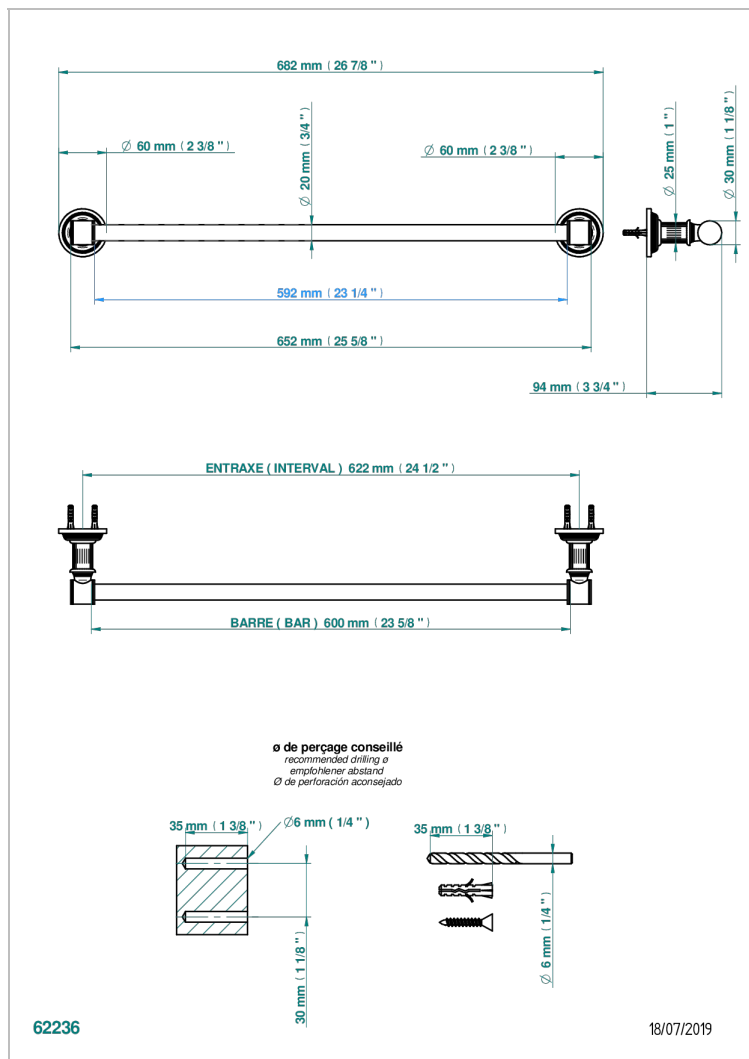

GRAND CENTRAL METAL WITH LEVER

U9L-520/60

Toallero lg 600 mm

THG[®]
PARIS

CARACTERÍSTICAS

- Grand central Metal with lever
- Toallero lg 600 mm

ACABADOS DISPONIBLES

Bronce claro - D01
Cerámica negra mate - D30
Cobre viejo mate - H07
Cromo - A02
Cromo mate - C02
Dorado - F01