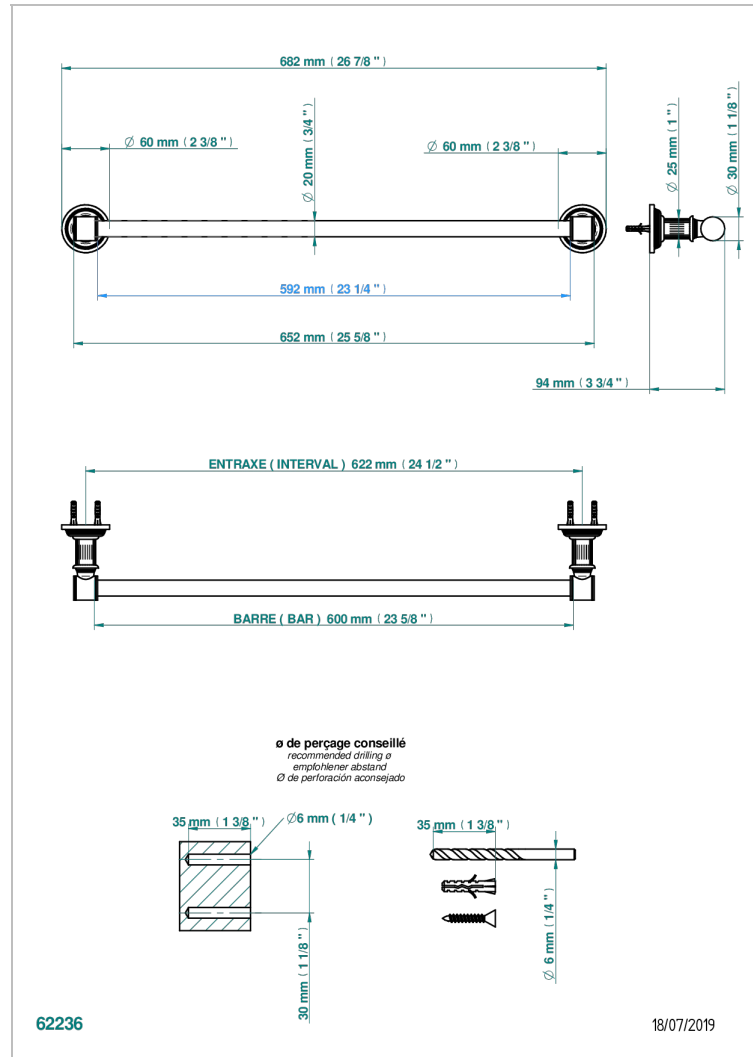

# GRAND CENTRAL METAL WITH LEVER

U9L-520/60

Handtuchstange Länge 600 mm

THG<sup>®</sup>  
PARIS

## EIGENSCHAFTEN

- Grand central Metal with lever
- Handtuchstange Länge 600 mm