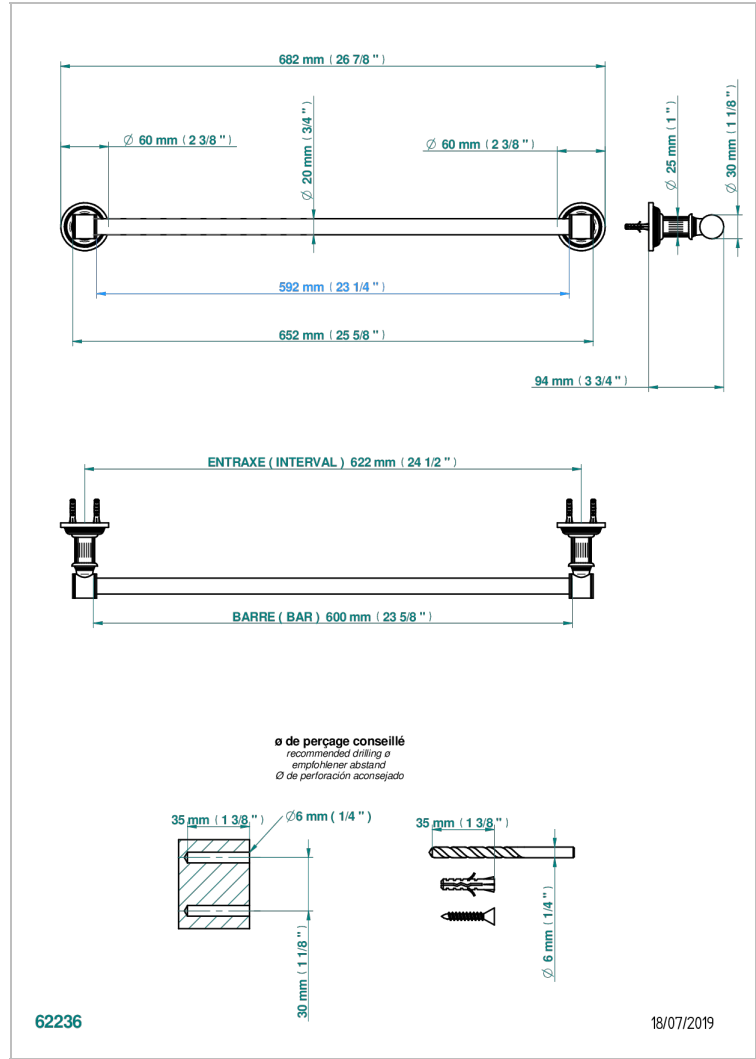

# GRAND CENTRAL METAL WITH LEVER

U9L-520/60

单杆固定毛巾架，直径20毫米，长600毫米

THG<sup>®</sup>  
PARIS

## 特色

- Grand central Metal with lever
- 单杆固定毛巾架，直径20毫米，长600毫米