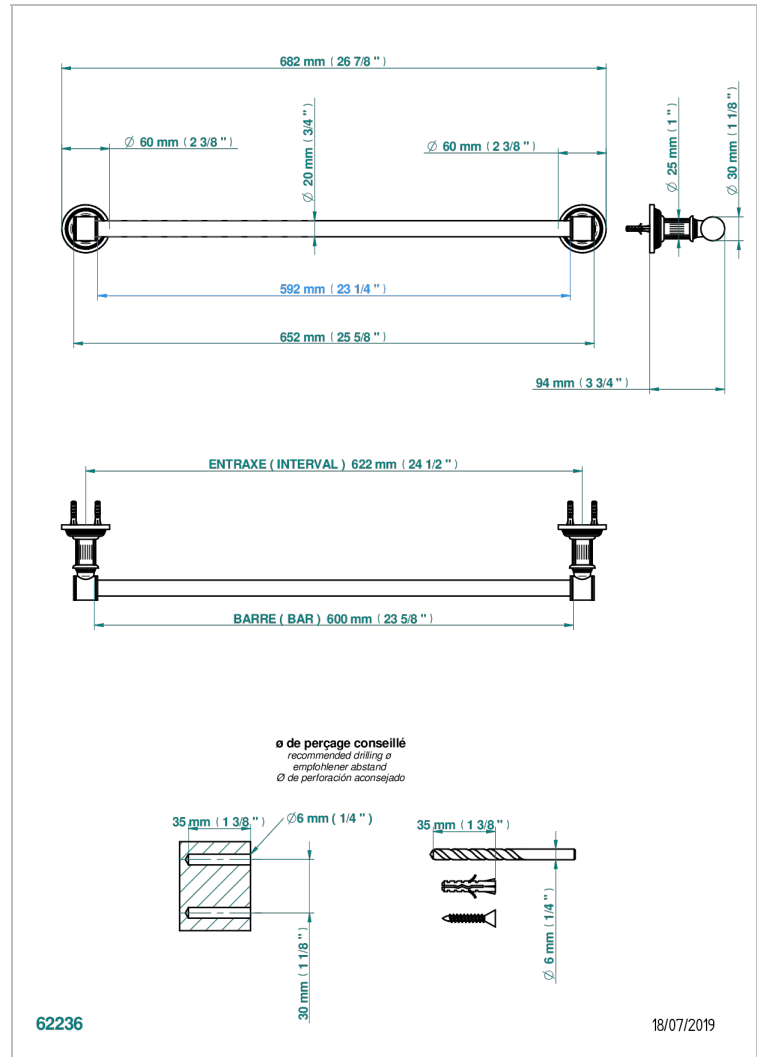

GRAND CENTRAL METAL

U9K-520/60

Porte-serviette 1 barre fixe Ø 20 mm long. 600 mm

THG[®]
PARIS

CARACTÉRISTIQUES

- Grand Central Métal
- Porte-serviette 1 barre fixe Ø 20 mm long. 600 mm

FINITIONS DISPONIBLES