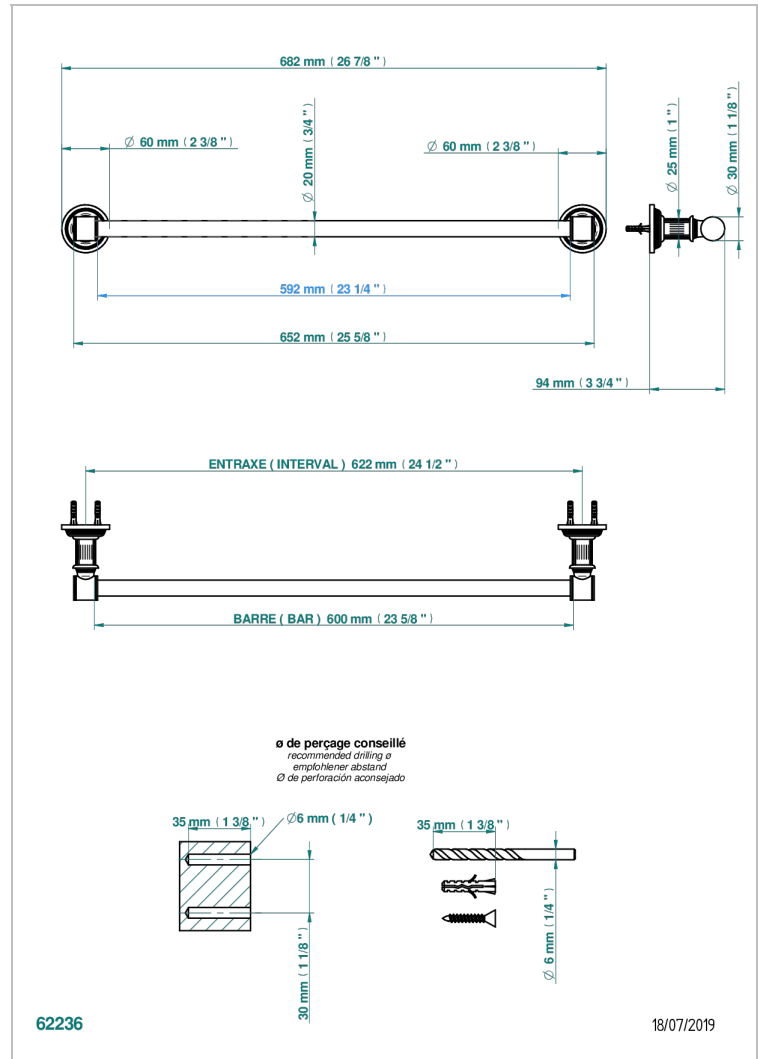

GRAND CENTRAL METAL

U9K-520/60

Toallero lg 600 mm

THG[®]
PARIS

CARACTERÍSTICAS

- Grand central Metal
- Toallero lg 600 mm

ACABADOS DISPONIBLES

Bronce claro - D01
Cerámica negra mate - D30
Cobre viejo mate - H07
Cromo - A02
Cromo mate - C02
Dorado - F01