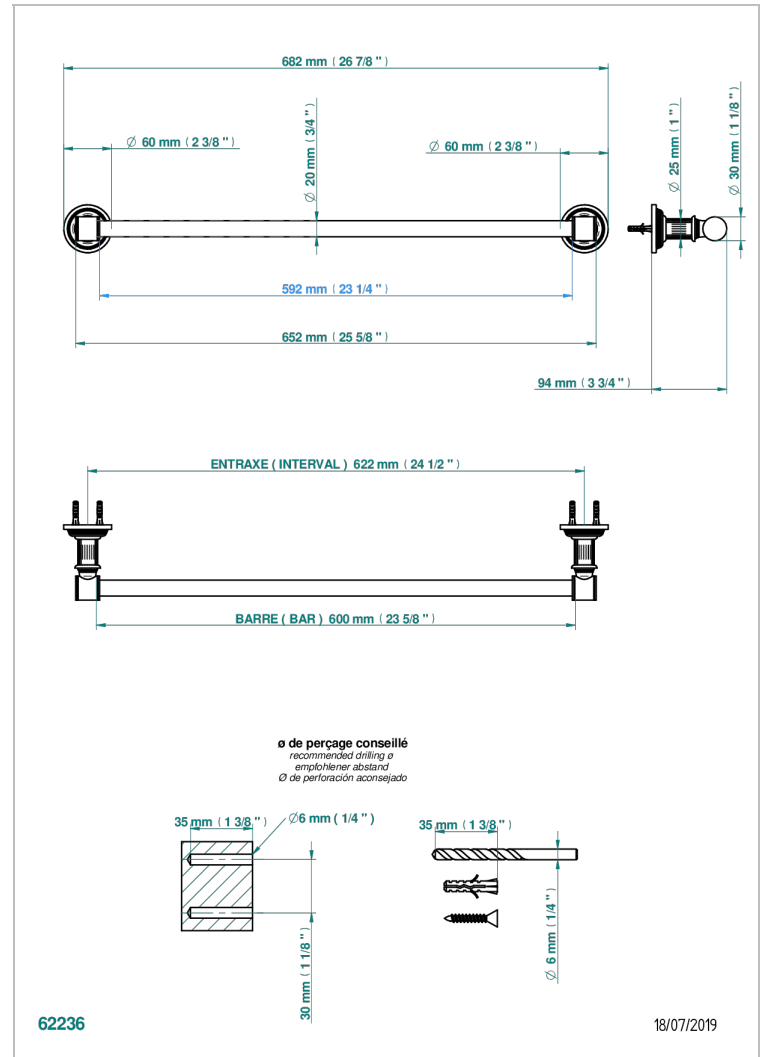

GRAND CENTRAL METAL

U9K-520/60

Porte-serviette 1 barre fixe Ø 20 mm long. 600 mm

THG[®]
PARIS

CARACTÉRISTIQUES

- Grand Central Métal
- Porte-serviette 1 barre fixe Ø 20 mm long. 600 mm

FINITIONS DISPONIBLES

Bronze clair - D01
Chromé - A02
Chromé insert doré - GA1
Chromé mat - C02
Doré brillant - F01
Doré mat - F07

Laiton fumé naturel - A13
Nickel brillant - B01
Nickel mat - C01
Noir mat céramique - D30
Or pâle - F30
Or pâle mat - F31