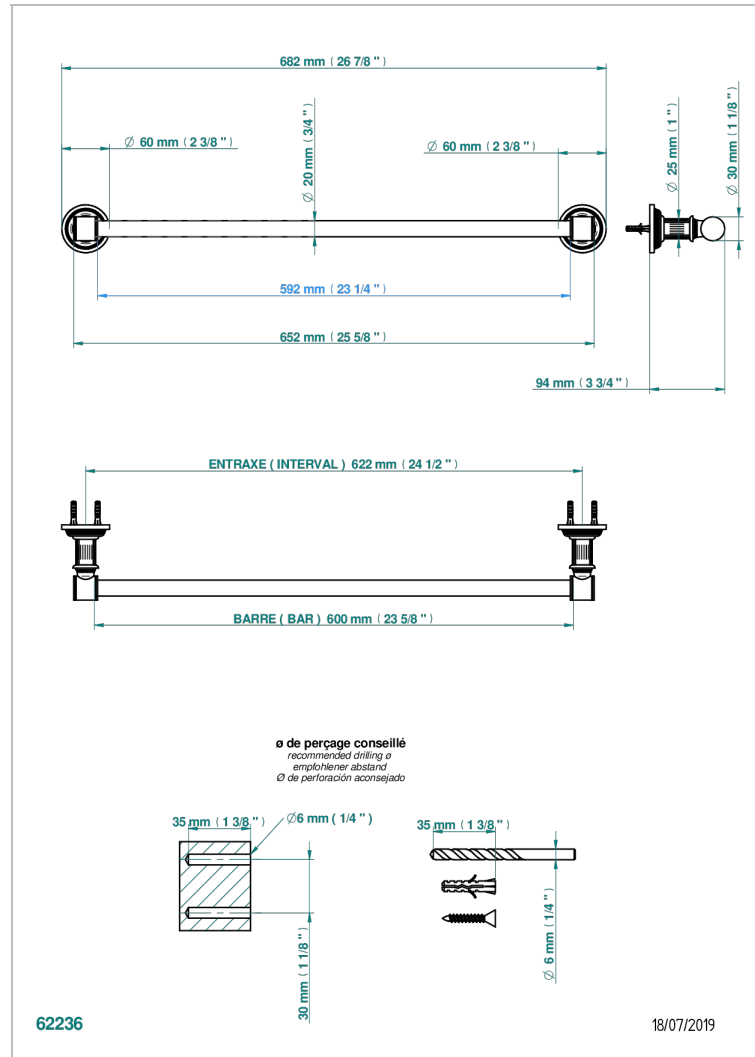

# GRAND CENTRAL METAL

U9K-520/60

Handtuchstange Länge 600 mm

THG<sup>®</sup>  
PARIS

## EIGENSCHAFTEN

- Grand central Metal
- Handtuchstange Länge 600 mm