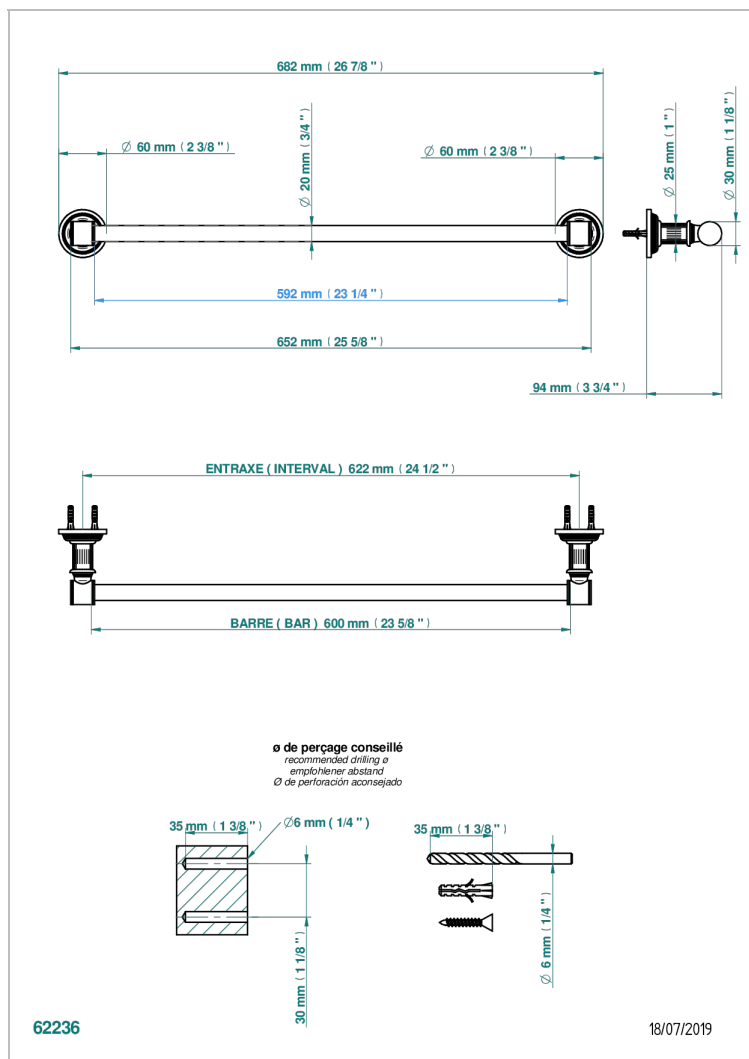

GRAND CENTRAL С МЕТАЛЛИЧЕСКИМИ РУЧКАМИ-КРЕСТИКАМИ

U9K-520/60

Полотенцедержатель, длина 24"

ХАРАКТЕРИСТИКИ

- Grand central с металлическими ручками-крестиками
- Полотенцедержатель, длина 24"

ДОСТУПНЫЕ ВАРИАНТЫ ПОКРЫТИЙ