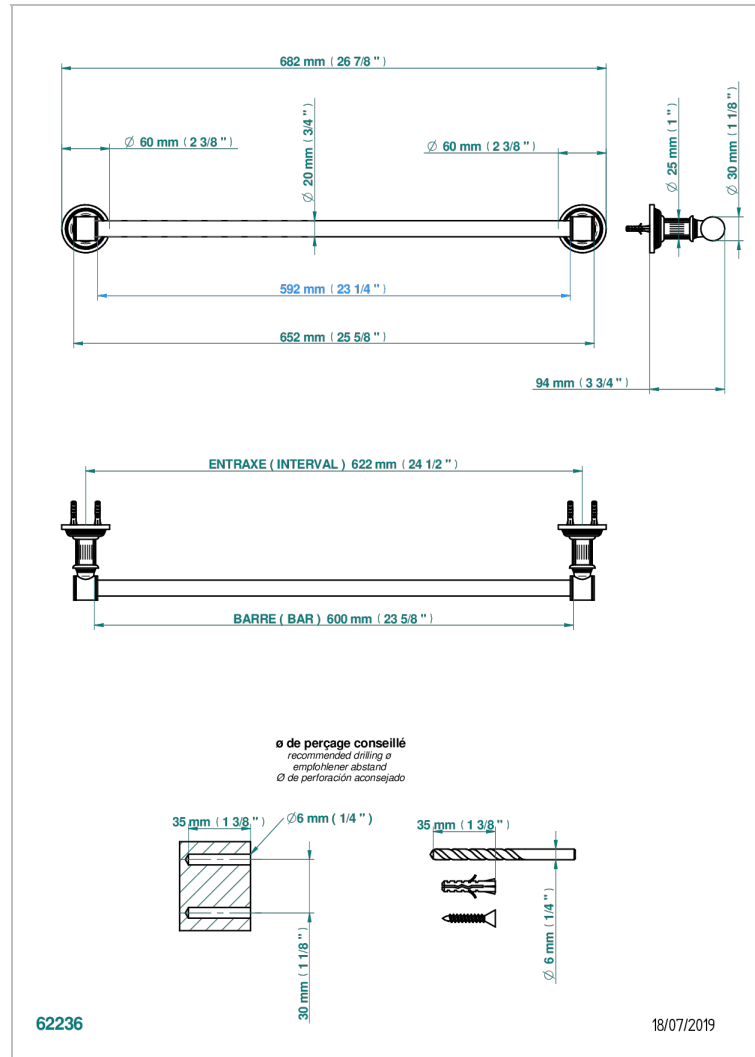

# GRAND CENTRAL METAL

U9K-520/60

Porte-serviette 1 barre fixe Ø 20 mm long. 600 mm

THG<sup>®</sup>  
PARIS

## CARACTÉRISTIQUES

- Grand Central Métal
- Porte-serviette 1 barre fixe Ø 20 mm long. 600 mm