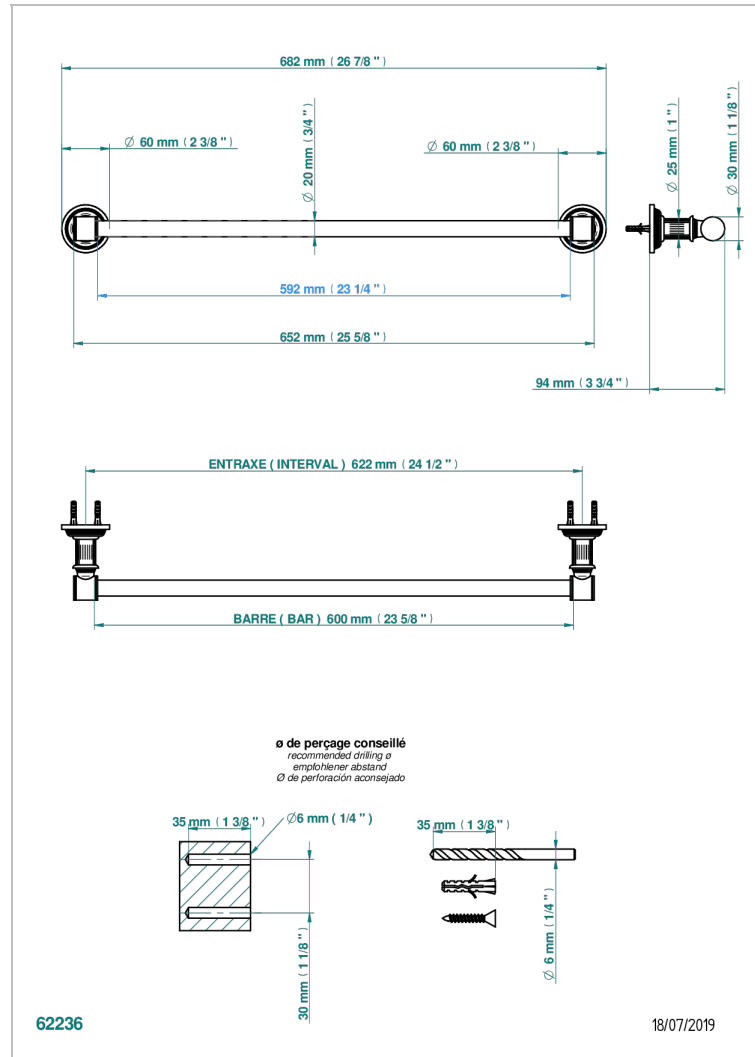

GRAND CENTRAL METAL

U9K-520/60

Handtuchstange Länge 600 mm

THG[®]
PARIS

EIGENSCHAFTEN

- Grand central Metal
- Handtuchstange Länge 600 mm

VERFÜGBARE OBERFLÄCHEN

Altnickel - H28
Blassgold - F30
Blassgold matt unlackiert - F31
Bronze hell - D01
Chrom - A02
Chrom matt - C02