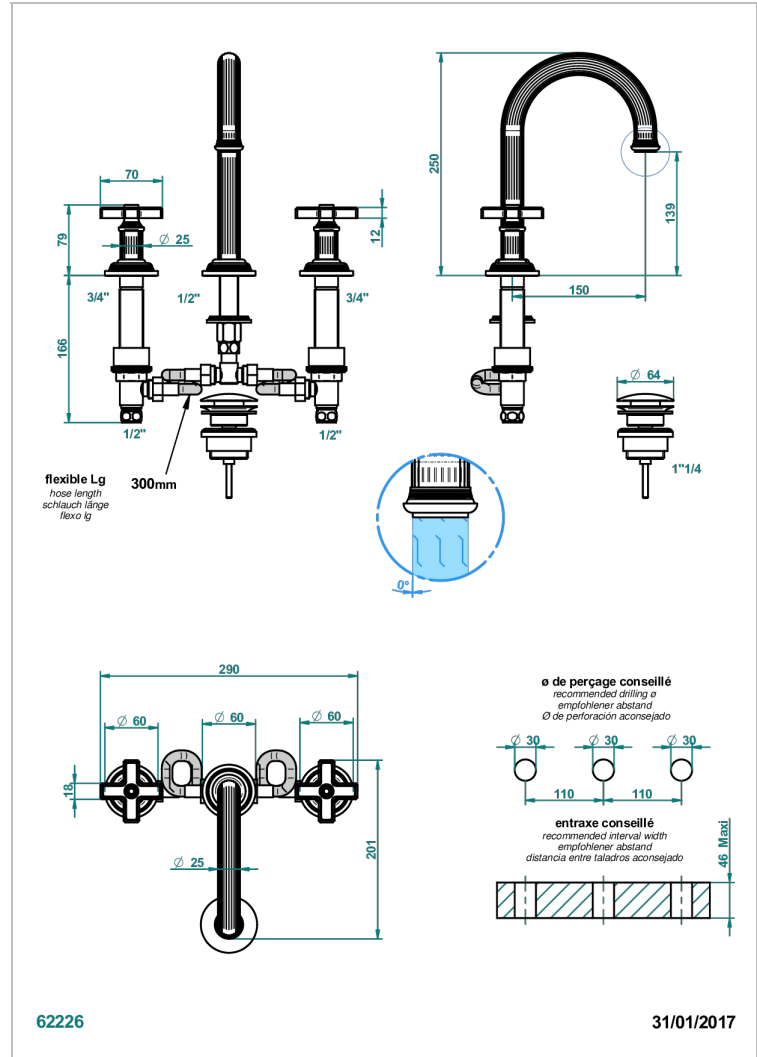

GRAND CENTRAL ONYX BLANC

U9R-152M

Mélangeur de lavabo 3 trous avec vidage, bec haut, serrage marbre

THG[®]
PARIS

CARACTÉRISTIQUES

- Bec haut
- Laiton sans plomb
- Têtes à disques céramique 1/2" 1/4 tour
- Aérateur-mousseur
- Fourni avec vidage clic-clac 1 1/4"
- Adapté pour les plans vasques grande épaisseur
- ACS : 18ACCLY393
- NF : NF EN 200 - IA - Chrome
- SVGW-SSIGE : 1901-6813