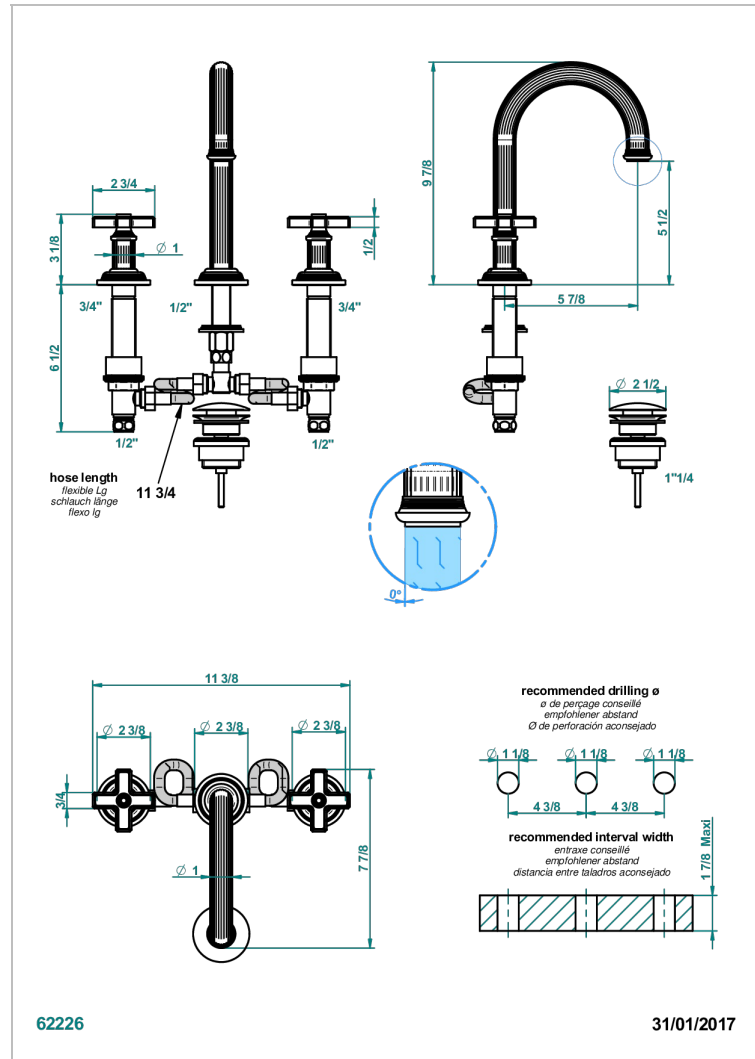

GRAND CENTRAL ONYX BLANC

U9R-152M

Mélangeur de lavabo 3 trous avec vidage, bec haut, serrage marbre

THG[®]
PARIS

CARACTÉRISTIQUES

- Bec haut
- Laiton sans plomb
- Têtes à disques céramique 1/2" 1/4 tour
- Aérateur-mousseur
- Fourni avec vidage clic-clac 1 1/4"
- Adapté pour les plans vasques grande épaisseur
- ACS : 18ACCLY393
- NF : NF EN 200 - IA - Chrome
- SVGW-SSIGE : 1901-6813