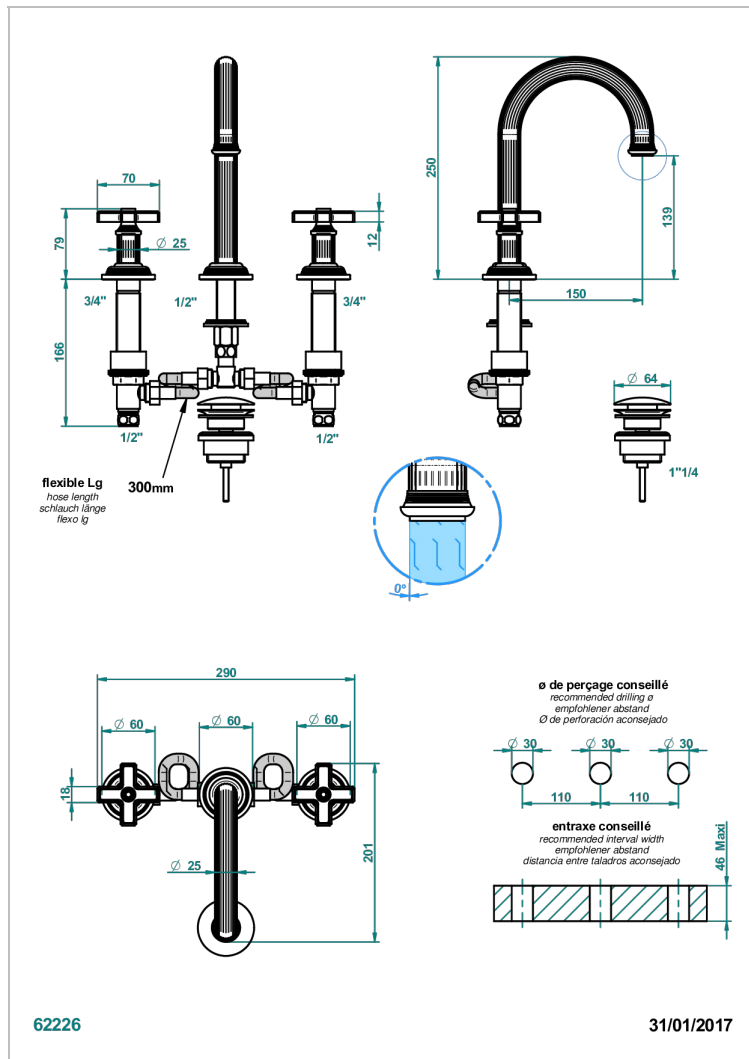

GRAND CENTRAL С РУЧКАМИ-КРЕСТИКАМИ С БЕЛЫМ ОНИКСОМ

THG[®]
PARIS

U9R-152M

Смеситель устанавливаемый на борту раковины на три отверстия с донным клапаном. Для мрамора - высокий излив

ХАРАКТЕРИСТИКИ

- ACS : 18ACCLY393
- NF : NF EN 200 - IA - Chrome
- SVGW-SSIGE : 1901-6813