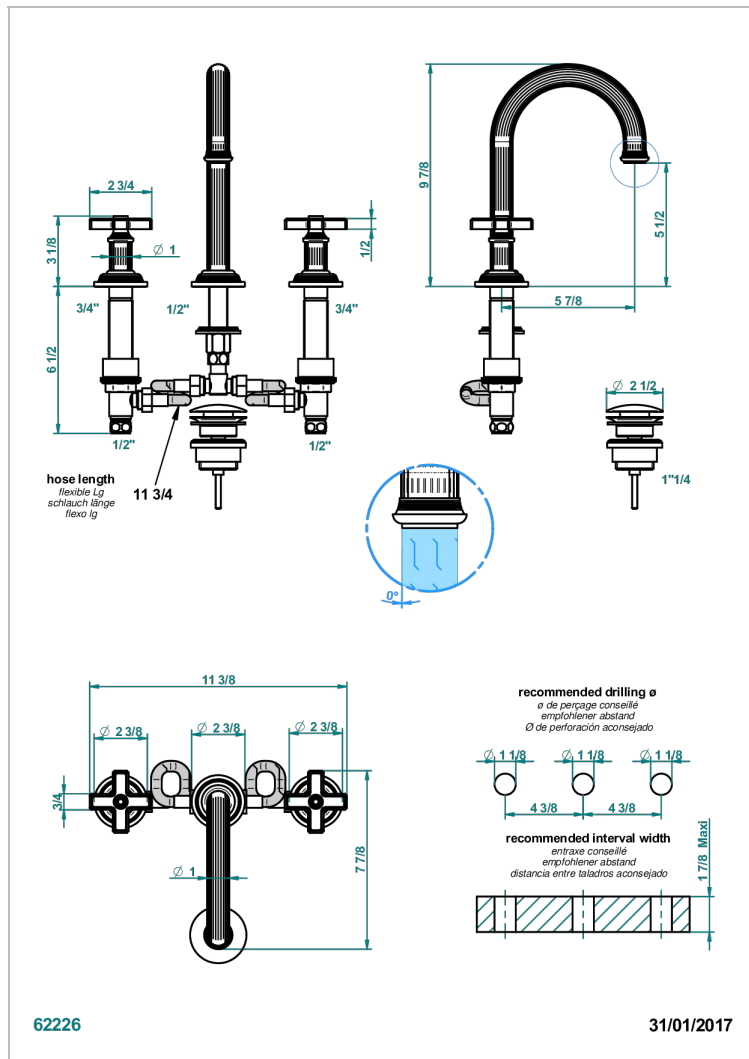

# GRAND CENTRAL С РУЧКАМИ-КРЕСТИКАМИ С БЕЛЫМ ОНИКСОМ

THG<sup>®</sup>  
PARIS

U9R-152M

Смеситель устанавливаемый на борту раковины на три отверстия с донным клапаном. Для мрамора - высокий излив

## ХАРАКТЕРИСТИКИ

- ACS : 18ACCLY393
- NF : NF EN 200 - IA - Chrome
- SVGW-SSIGE : 1901-6813