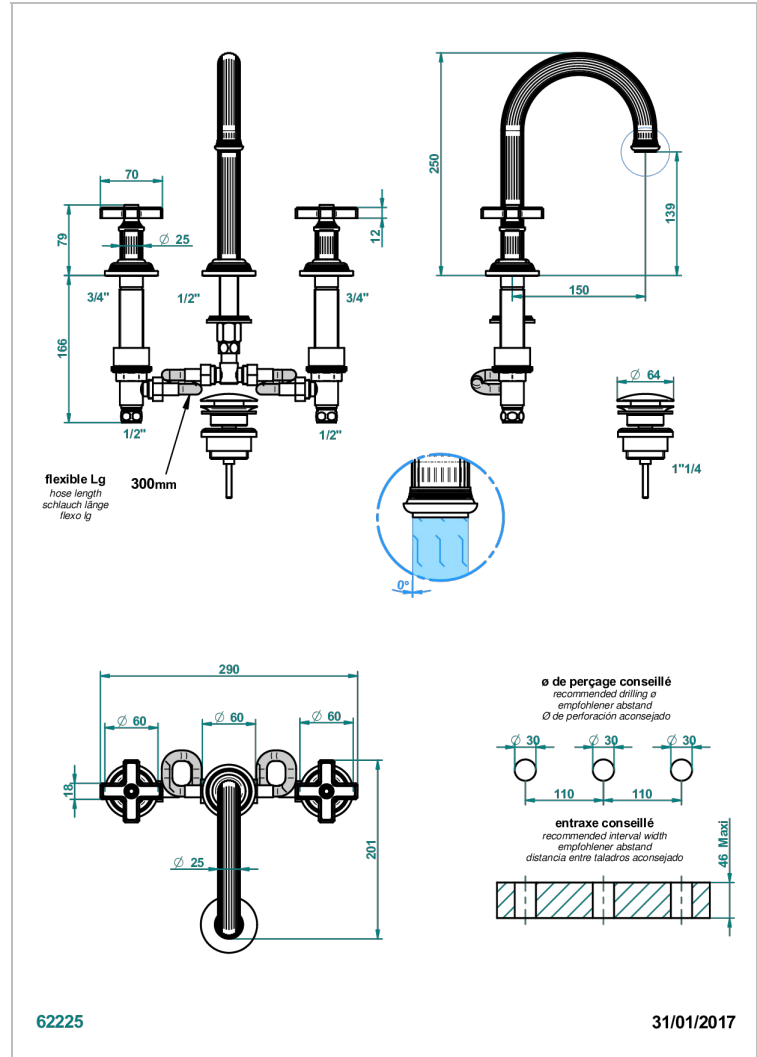

GRAND CENTRAL ONYX NOIR

U9M-152M

Mélangeur de lavabo 3 trous avec vidage, bec haut, serrage marbre

THG[®]
PARIS

CARACTÉRISTIQUES

- Bec haut
- Laiton sans plomb
- Têtes à disques céramique 1/2" 1/4 tour
- Aérateur-mousseur
- Fourni avec vidage clic-clac 1 1/4"
- Adapté pour les plans vasques grande épaisseur
- ACS : 18ACCLY393
- NF : NF EN 200 - IA - Chrome
- SVGW-SSIGE : 1901-6813