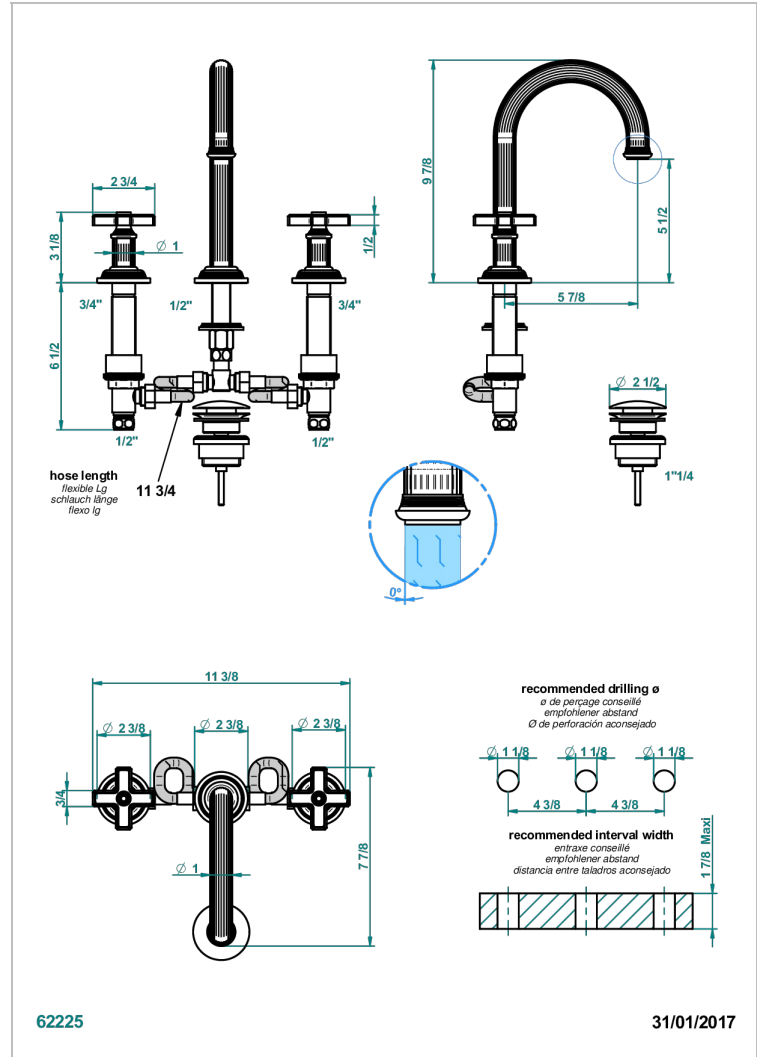

GRAND CENTRAL ONYX NOIR

U9M-152M

Mélangeur de lavabo 3 trous avec vidage, bec haut, serrage marbre

THG[®]
PARIS

CARACTÉRISTIQUES

- Bec haut
- Laiton sans plomb
- Têtes à disques céramique 1/2" 1/4 tour
- Aérateur-mousseur
- Fourni avec vidage clic-clac 1 1/4"
- Adapté pour les plans vasques grande épaisseur
- ACS : 18ACCLY393
- NF : NF EN 200 - IA - Chrome
- SVGW-SSIGE : 1901-6813